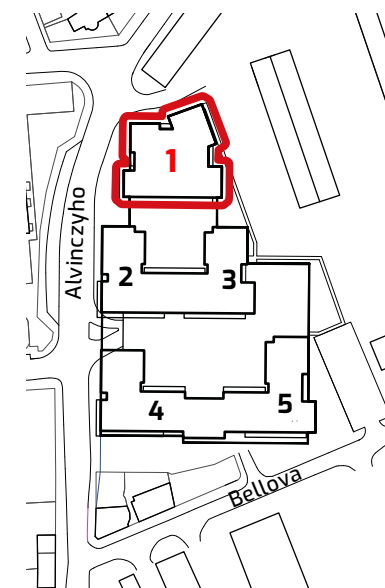

ALBELLI REZIDENCIA

Alvinczyho / Bellova
Košice

Výmera bytu:

1	zädverie	3,60 m ²
2	WC	1,44 m ²
3	kúpeľňa	4,12 m ²
4	obývacia izba	23,84 m ²
5	izba	8,81 m ²
6	späľňa	11,10 m ²
7	chodba	6,51 m ²

Celkom 59,42 m²

8 balkón 31,08 m²

Plocha spolu* 90,50 m²

* Plocha bytu vrátane vonkajších plôch
(balkónov, lodžii, terás)

© 18.3.2020

Všetky informácie v tomto dokumente
majú iba všeobecnú informatívnu povahu
a slúžia len na marketigové účely.

3+kk

PLOCHA*

90,50 m²

PODLAŽIE

8. NP

Orientácia objektu v areáli

Pozícia bytu na podlaží Sekcia 1 / 8.NP