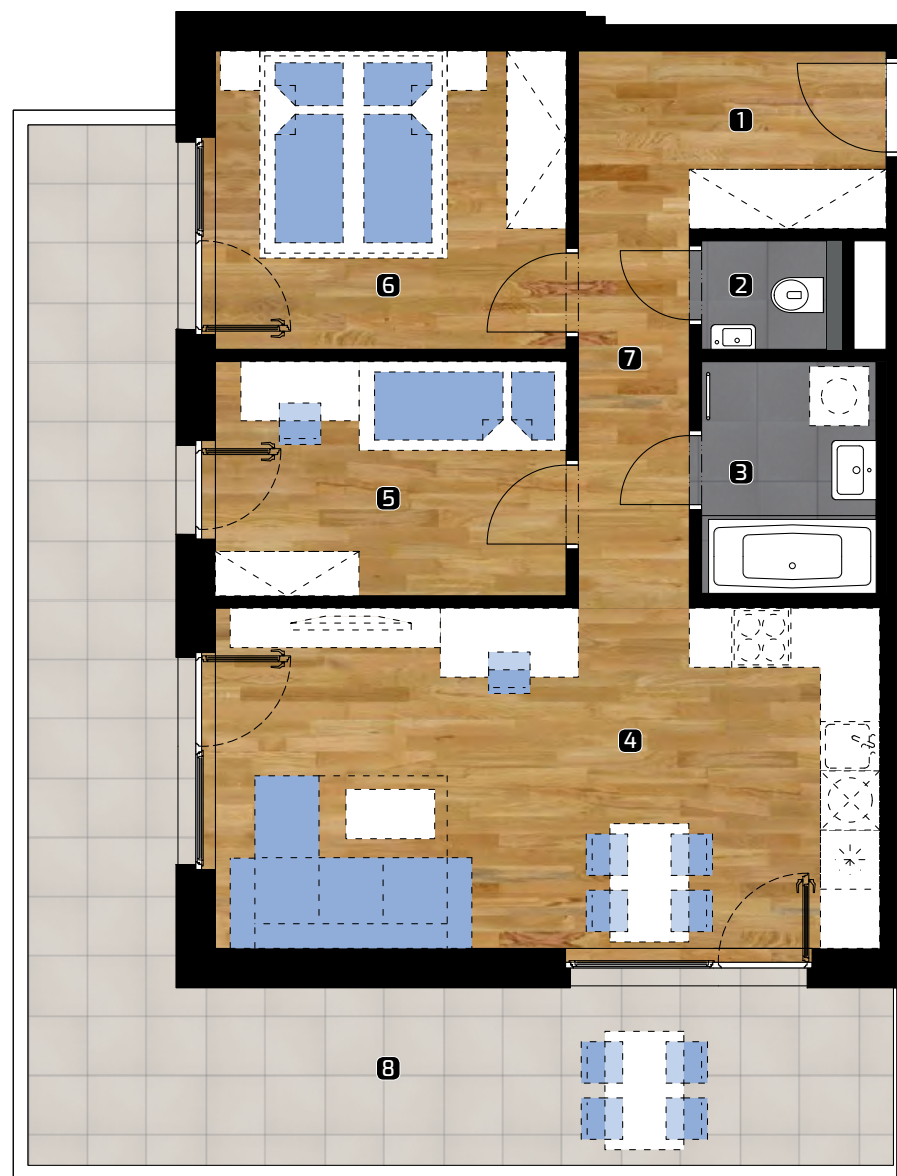

ALBELLI REZIDENCIA

Alvinczyho / Bellova
Košice

Výmera bytu:

1	zädverie	3,60 m ²
2	WC	1,44 m ²
3	kúpeľňa	4,12 m ²
4	obývacia izba	23,84 m ²
5	izba	8,81 m ²
6	späľňa	11,10 m ²
7	chodba	6,51 m ²

Celkom 59,42 m²

8 balkón 31,08 m²

Plocha spolu* 90,50 m²

* Plocha bytu vrátane vonkajších plôch
(balkónov, lodžii, terás)

© 18.3.2020

Všetky informácie v tomto dokumente
majú iba všeobecnú informatívnu povahu
a slúžia len na marketigové účely.

3+kk

PLOCHA*

90,50 m²

PODLAŽIE

8. NP

Orientácia objektu v areáli

Pozícia bytu na podlaží Sekcia 1 / 8.NP