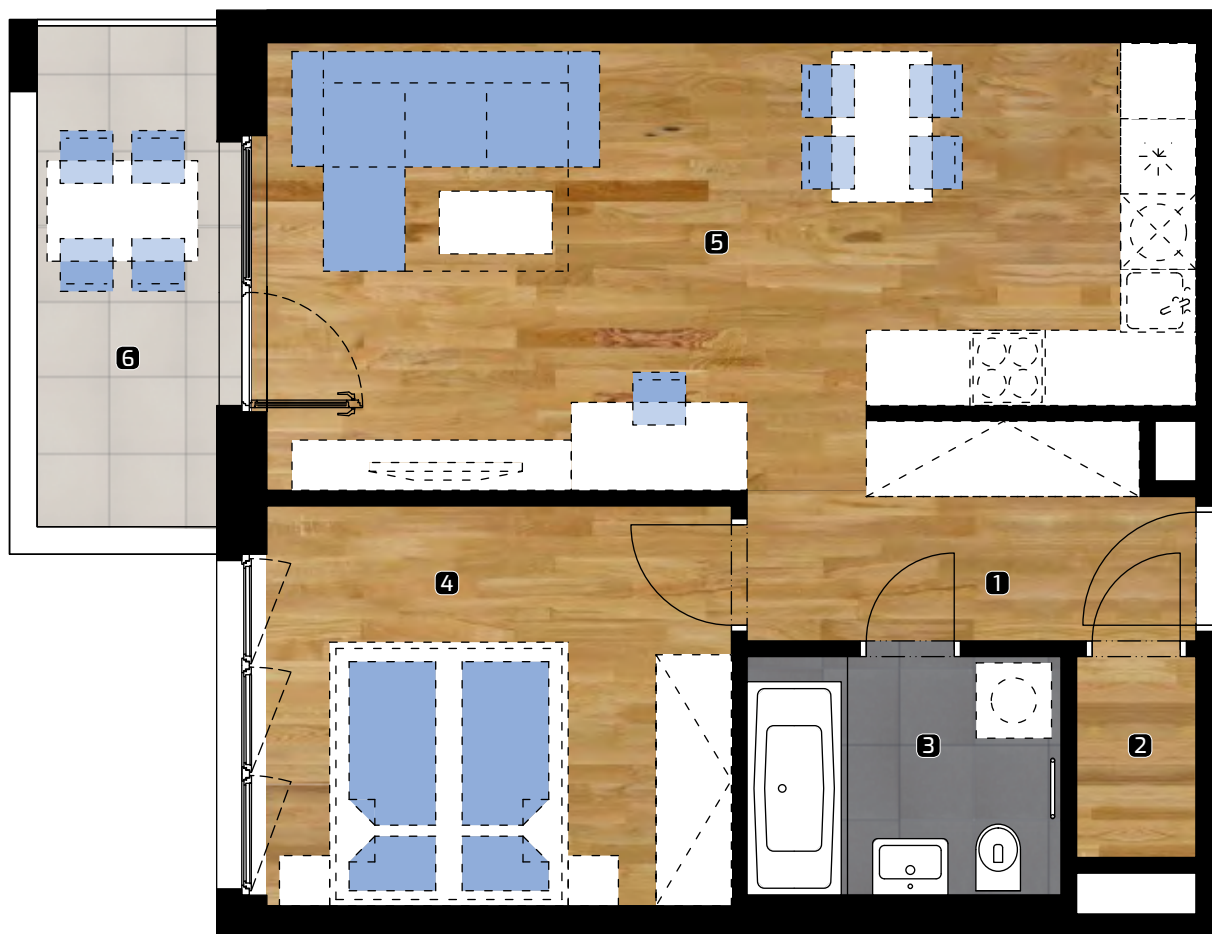

ALBELLI REZIDENCIA

Alvinczyho / Bellova
Košice

Výmera bytu:

1	zádverie	5,54 m²
2	komora	1,57 m²
3	kúpeľňa/WC	4,70 m²
4	spálňa	11,96 m²
5	obývacia izba	24,92 m²
Celkom		48,69 m²
6	balkón	6,15 m²
Plocha spolu*		54,84 m²

* Plocha bytu vrátane vonkajších plôch
(balkónov, lodžii, terás)

© 18.3.2020

Všetky informácie v tomto dokumente
majú iba všeobecnú informatívnu povahu
a slúžia len na marketigové účely.

CTR Alvinczy s.r.o.

Štúrova 27, 040 01 Košice

✉ info@albelli.sk

☎ +421 905 252 252

www.albelli.sk

BYT

1909

DISPOZÍCIA

2+kk

PLOCHA*

54,84 m²

PODLAŽIE

9. NP