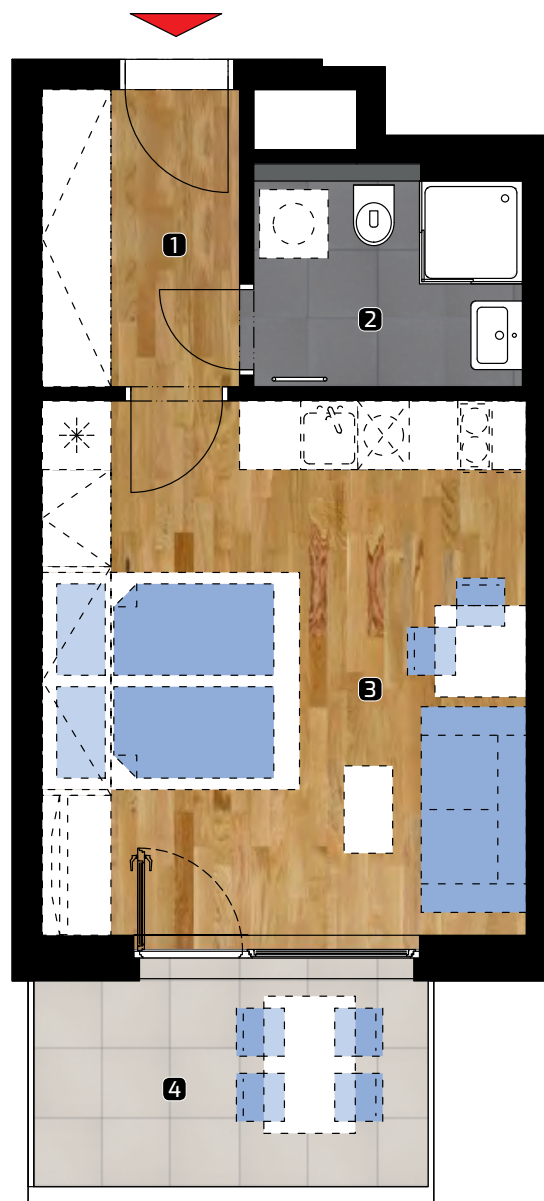

# ALBELLI REZIDENCIA

Alvinczyho / Bellova  
Košice

Výmera bytu:

1	zádverie	4,50 m <sup>2</sup>
2	kúpeľňa	4,20 m <sup>2</sup>
3	obývacia izba	20,12 m <sup>2</sup>

**Celkom 28,82 m<sup>2</sup>**

4 balkón 6,89 m<sup>2</sup>

**Plocha spolu\* 35,71 m<sup>2</sup>**

\* Plocha bytu vrátane vonkajších plôch  
(balkónov, lodží, terás)

© 20.4.2021

Všetky informácie v tomto dokumente  
majú iba všeobecnú informatívnu povahu  
a slúžia len na marketigové účely.

**1+kk**

PLOCHA\*

**35,71 m<sup>2</sup>**

PODLAŽIE

**3. NP**

0 1 2 3 4 5 m

Orientácia objektu  
v areáli

Pozícia bytu na podlaží  
Sekcia 5 / 3. NP