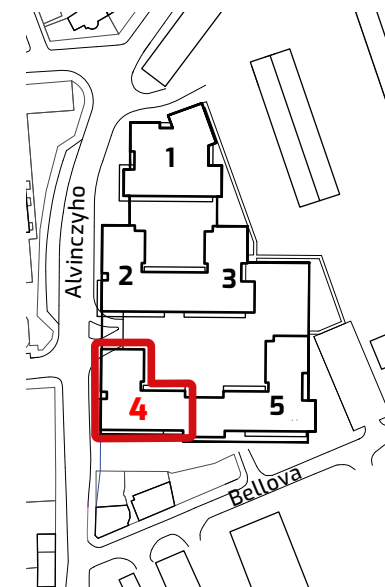

ALBELLI REZIDENCIA

Alvinczyho / Bellova
Košice

Výmera bytu:

1	zádverie	9,50 m ²
2	obývacia izba	42,41 m ²
3	izba	10,22 m ²
4	spálňa	15,28 m ²
5	kúpeľňa	4,58 m ²
6	WC	1,90 m ²
7	komora	1,95 m ²

Celkom 85,84 m²

8	balkón	20,06 m ²
9	terasa	14,86 m ²
10	predzáhradka	101,21 m ²

Plocha spolu* 221,97 m²

* Plocha bytu vrátane vonkajších plôch
(balkónov, lodží, terás)

© 20.4.2021

Všetky informácie v tomto dokumente
majú iba všeobecnú informatívnu povahu
a slúžia len na marketigové účely.

3+kk

PLOCHA*

221,97 m²

PODLAŽIE

2. NP

Orientácia objektu v areáli

Pozícia bytu na podlaží Sekcia 4 / 2. NP