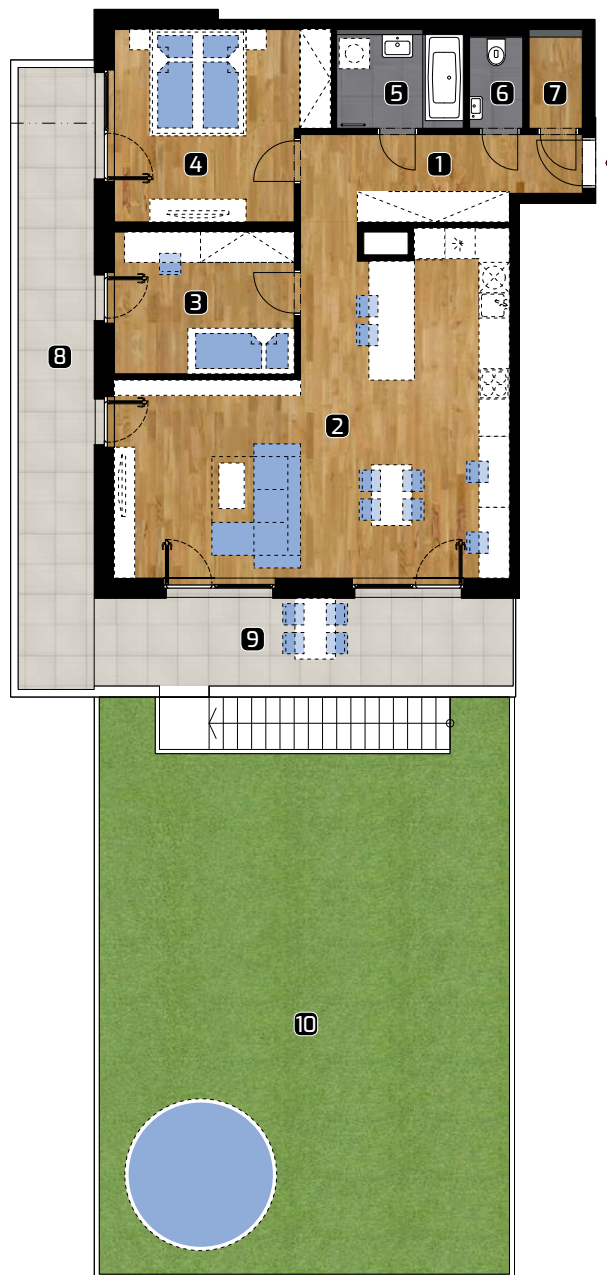

ALBELLI REZIDENCIA

Alvinczyho / Bellova
Košice

Výmera bytu:

1	zádverie	9,50 m ²
2	obývacia izba	42,41 m ²
3	izba	10,22 m ²
4	spálňa	15,28 m ²
5	kúpeľňa	4,58 m ²
6	WC	1,90 m ²
7	komora	1,95 m ²

Celkom 85,84 m²

8	balkón	20,06 m ²
9	terasa	14,86 m ²
10	predzáhradka	101,21 m ²

Plocha spolu* 221,97 m²

* Plocha bytu vrátane vonkajších plôch
(balkónov, lodží, terás)

© 20.4.2021

Všetky informácie v tomto dokumente
majú iba všeobecnú informatívnu povahu
a slúžia len na marketigové účely.

3+kk

PLOCHA*

221,97 m²

PODLAŽIE

2. NP

Orientácia objektu v areáli

Pozícia bytu na podlaží Sekcia 4 / 2. NP