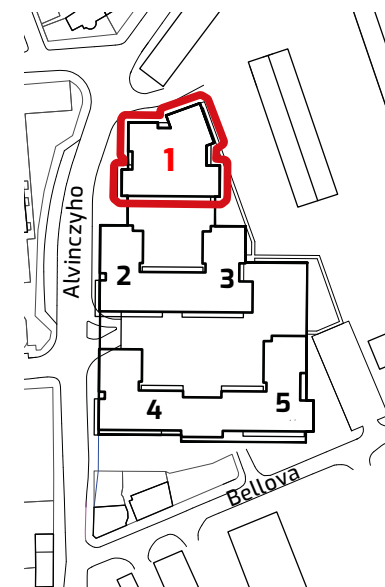

ALBELLI REZIDENCIA

Alvinczyho / Bellova
Košice

Výmera bytu:

1	zádverie	7,68 m ²
2	komora	1,58 m ²
3	kúpeľňa/WC	4,73 m ²
4	spálňa	13,80 m ²
5	obývacia izba	24,27 m ²

Celkom 52,06 m²

6 lodžia 7,88 m²

Plocha spolu* 59,94 m²

PLOCHA*

59,94 m²

PODLAŽIE

7. NP

Orientácia objektu v areáli

Pozícia bytu na podlaží Sekcia 1 / 7.NP