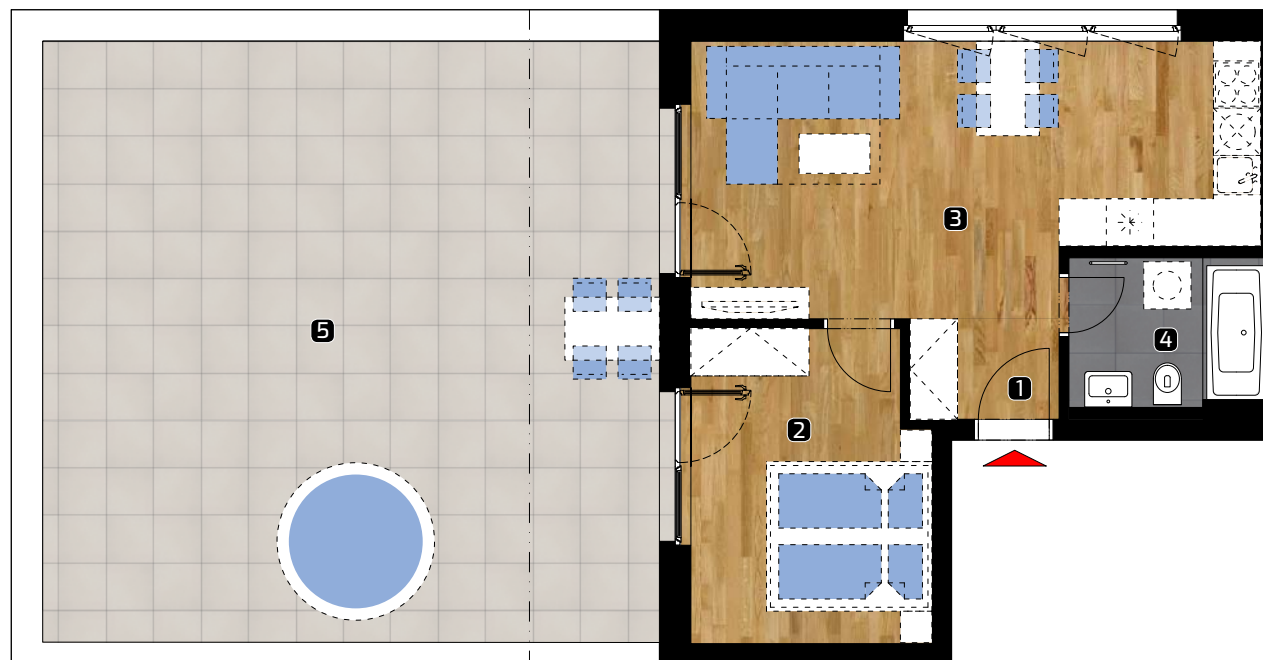

**Plocha spolu\* 104,75 m<sup>2</sup>**

\* Plocha bytu vrátane vonkajších plôch  
(balkónov, lodžii, terás)

© 20.4.2021

Všetky informácie v tomto dokumente  
majú iba všeobecnú informatívnu povahu  
a slúžia len na marketigové účely.

DISPOZÍCIA

2+kk

PLOCHA\* 104,75 m<sup>2</sup>

PODLAŽIE

6. NP