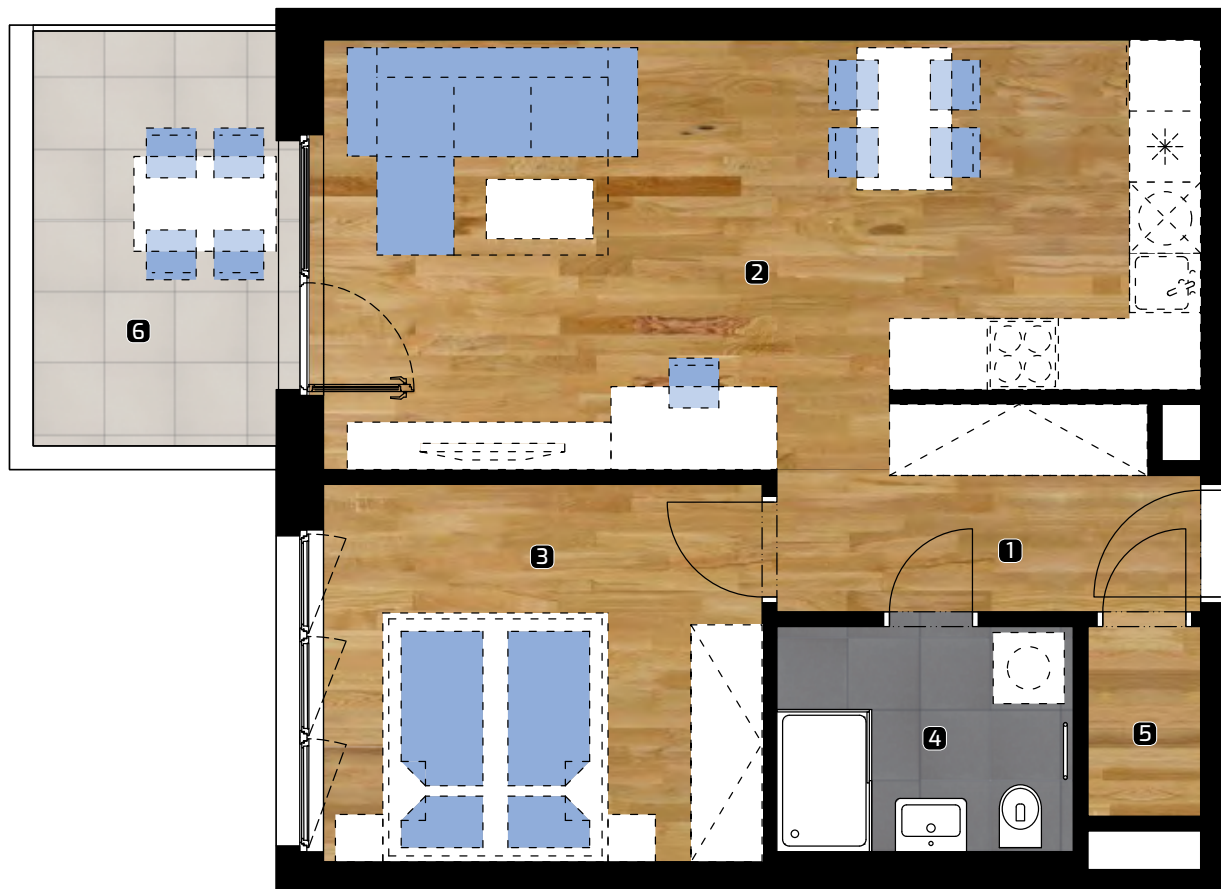

PLOCHA*

56,73 m²

PODLAŽIE

3. NP

Orientácia objektu v areáli

Pozícia bytu na podlaží Sekcia 4 / 3. NP