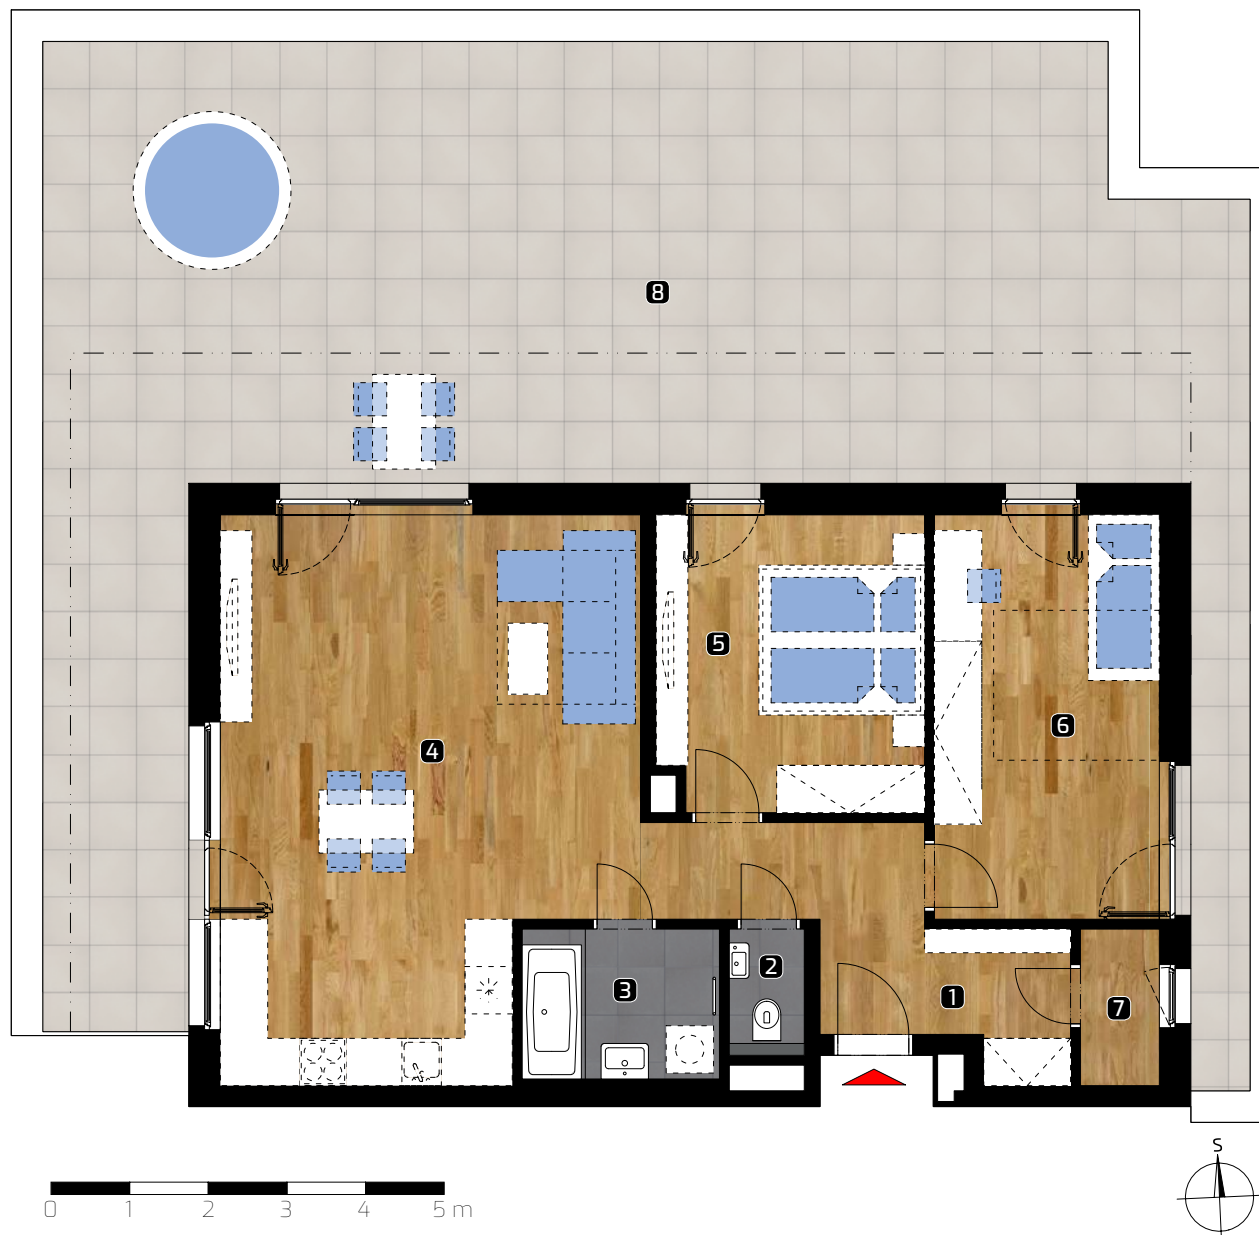

ALBELLI REZIDENCIA

Alvinczyho / Bellova
Košice

Výmera bytu:

1	zádverie	9,76 m ²
2	WC	1,40 m ²
3	kúpeľňa	4,88 m ²
4	obývacia izba	35,48 m ²
5	spálňa	12,81 m ²
6	izba	15,11 m ²
7	komora	2,13 m ²

Celkom 81,57 m²

8 terasa 105,93 m²

Plocha spolu* 187,50 m²

* Plocha bytu vrátane vonkajších plôch (balkónov, lodžii, terás)

© 20.4.2021

Všetky informácie v tomto dokumente majú iba všeobecnú informatívnu povahu a slúžia len na marketigové účely.

3+kk

PLOCHA*

187,50 m²

PODLAŽIE

5. NP

Orientácia objektu v areáli

Pozícia bytu na podlaží Sekcia 4 / 5. NP