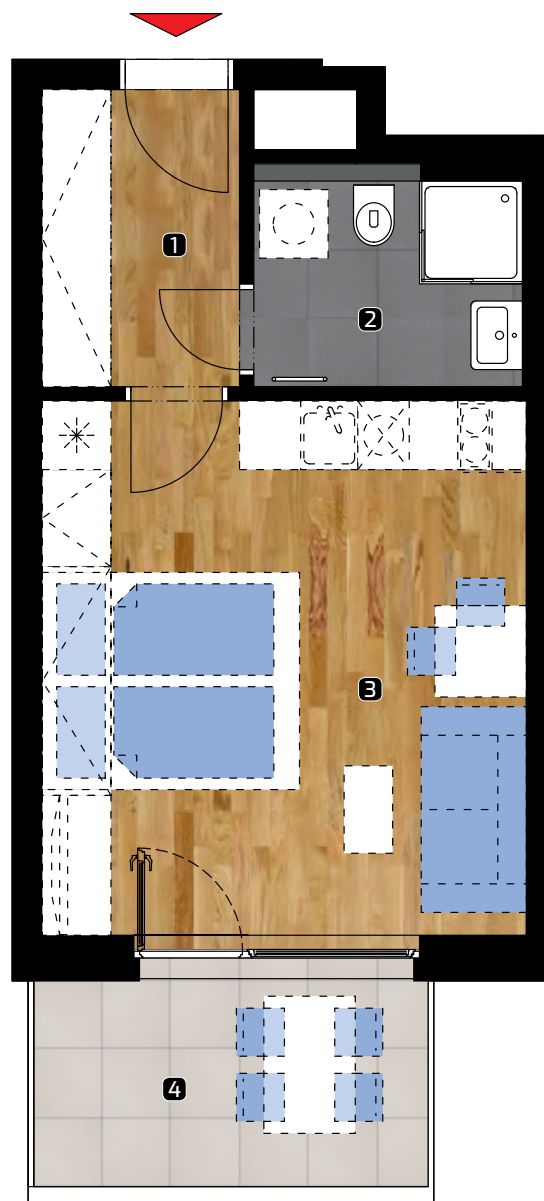

# ALBELLI REZIDENCIA

Alvinczyho / Bellova  
Košice

Výmera bytu:

1	zádverie	4,50 m <sup>2</sup>
2	kúpeľňa	4,21 m <sup>2</sup>
3	obývacia izba	20,12 m <sup>2</sup>

**Celkom 28,83 m<sup>2</sup>**

4 balkón 6,90 m<sup>2</sup>

**Plocha spolu\* 35,73 m<sup>2</sup>**

\* Plocha bytu vrátane vonkajších plôch  
(balkónov, lodží, terás)

© 20.4.2021

Všetky informácie v tomto dokumente  
majú iba všeobecnú informatívnu povahu  
a slúžia len na marketigové účely.

DISPOZÍCIA

**1+kk**

PLOCHA\*

**35,73 m<sup>2</sup>**

PODLAŽIE

**6. NP**

Orientácia objektu  
v areáli

Pozícia bytu na podlaží  
Sekcia 5 / 6. NP