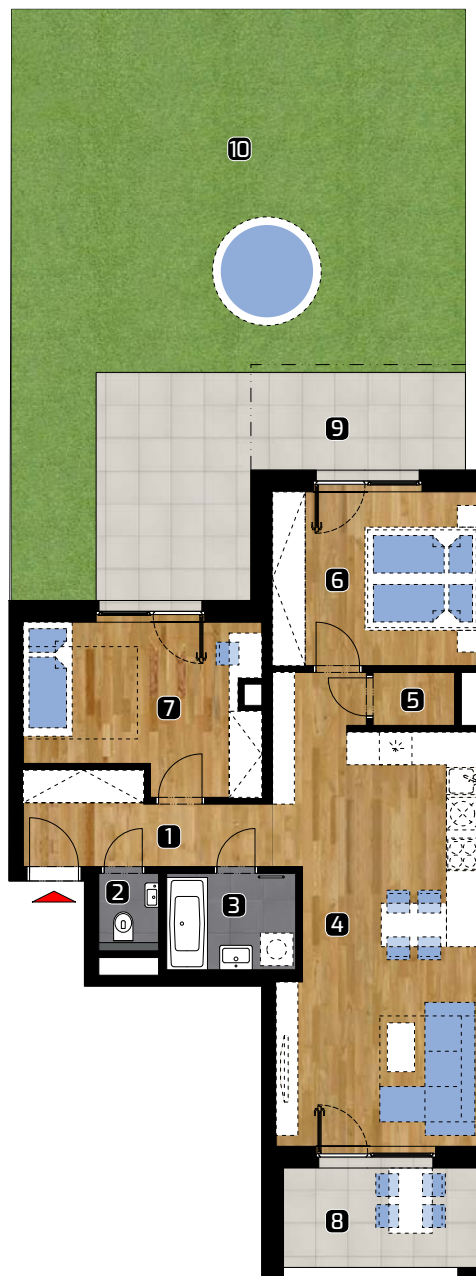

## Výmera bytu:

1	zádverie	6,74 m <sup>2</sup>
2	WC	1,42 m <sup>2</sup>
3	kúpeľňa	4,27 m <sup>2</sup>
4	obývacia izba	29,87 m <sup>2</sup>
5	komora	1,57 m <sup>2</sup>
6	spálňa	12,51 m <sup>2</sup>
7	izba	12,77 m <sup>2</sup>

www.albelli.sk

BYT

5310

DISPOZÍCIA

3+kk

PLOCHA\* 160,70 m<sup>2</sup>

PODLAŽIE

3. NP

## Orientácia objektu v areáli