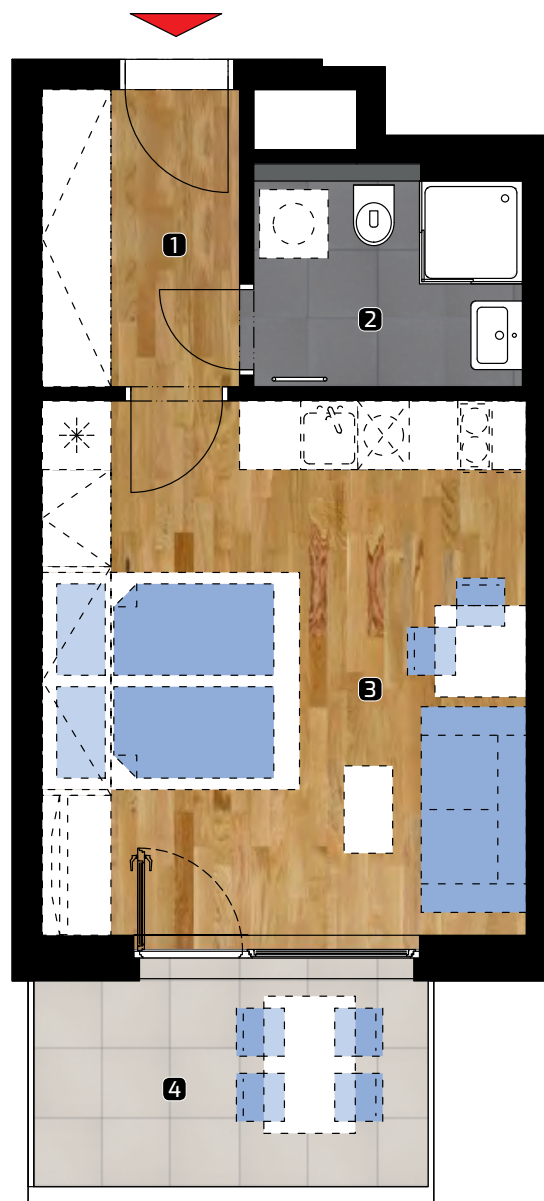

## Výmera bytu:

1	zádverie	4,50 m <sup>2</sup>
2	kúpeľňa	4,20 m <sup>2</sup>
3	obývacia izba	20,12 m <sup>2</sup>

**Celkom 28,82 m<sup>2</sup>**

4 balkón 6,89 m<sup>2</sup>

**Plocha spolu\* 35,71 m<sup>2</sup>**

PLOCHA\*

**35,71 m<sup>2</sup>**

PODLAŽIE

**5. NP**