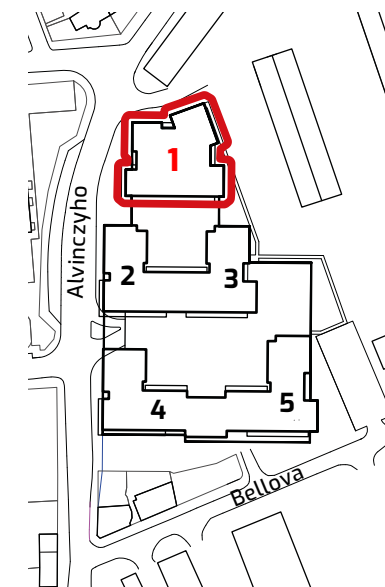

2+kk

PLOCHA\*

54,84 m<sup>2</sup>

PODLAŽIE

4. NP

## Orientácia objektu v areáli