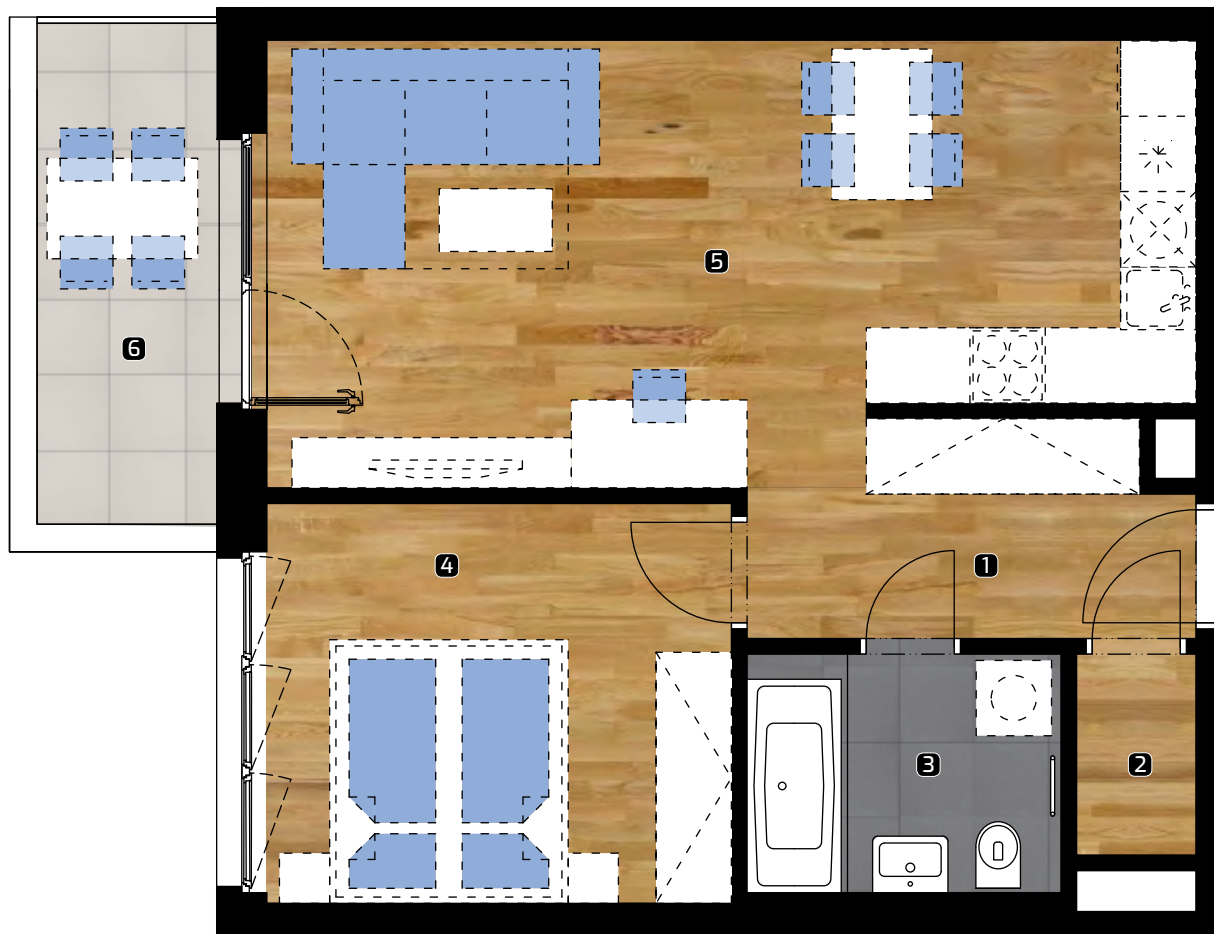

ALBELLI REZIDENCIA

Alvinczyho / Bellova
Košice

Výmera bytu:

1	zádverie	5,54 m²
2	komora	1,57 m²
3	kúpeľňa/WC	4,70 m²
4	spálňa	11,96 m²
5	obývacia izba	24,92 m²

Celkom 48,69 m²

6 balkón 6,15 m²

Plocha spolu* 54,84 m²

* Plocha bytu vrátane vonkajších plôch
(balkónov, lodžii, terás)

© 18.3.2020

Všetky informácie v tomto dokumente
majú iba všeobecnú informatívnu povahu
a slúžia len na marketigové účely.

CTR Alvinczy s.r.o.

Štúrova 27, 040 01 Košice

✉ info@albelli.sk

☎ +421 905 252 252

www.albelli.sk

BYT

1410

DISPOZÍCIA

2+kk

PLOCHA*

54,84 m²

PODLAŽIE

4. NP