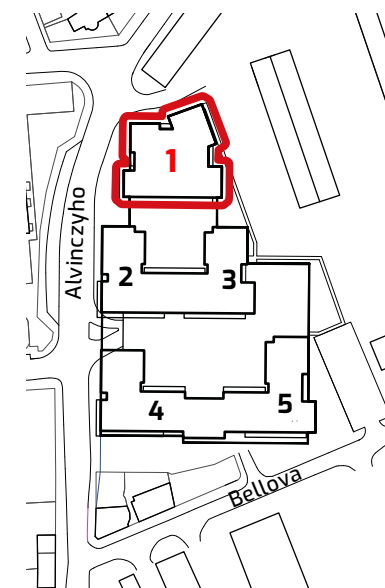

ALBELLI REZIDENCIA

Alvinczyho / Bellova
Košice

Výmera bytu:

1	zádverie	10,31 m ²
2	komora	1,93 m ²
3	kúpeľňa	4,37 m ²
4	WC	1,81 m ²
5	spálňa	13,43 m ²
6	izba	10,43 m ²
7	obývacia izba	27,74 m ²

Celkom 70,02 m²

8 balkón 10,77 m²

Plocha spolu* 80,79 m²

* Plocha bytu vrátane vonkajších plôch (balkónov, lodžii, terás)

© 18.3.2020

Všetky informácie v tomto dokumente majú iba všeobecnú informatívnu povahu a slúžia len na marketigové účely.

3+kk

PLOCHA*

80,79 m²

PODLAŽIE

8. NP

Orientácia objektu v areáli

Pozícia bytu na podlaží Sekcia 1 / 8.NP