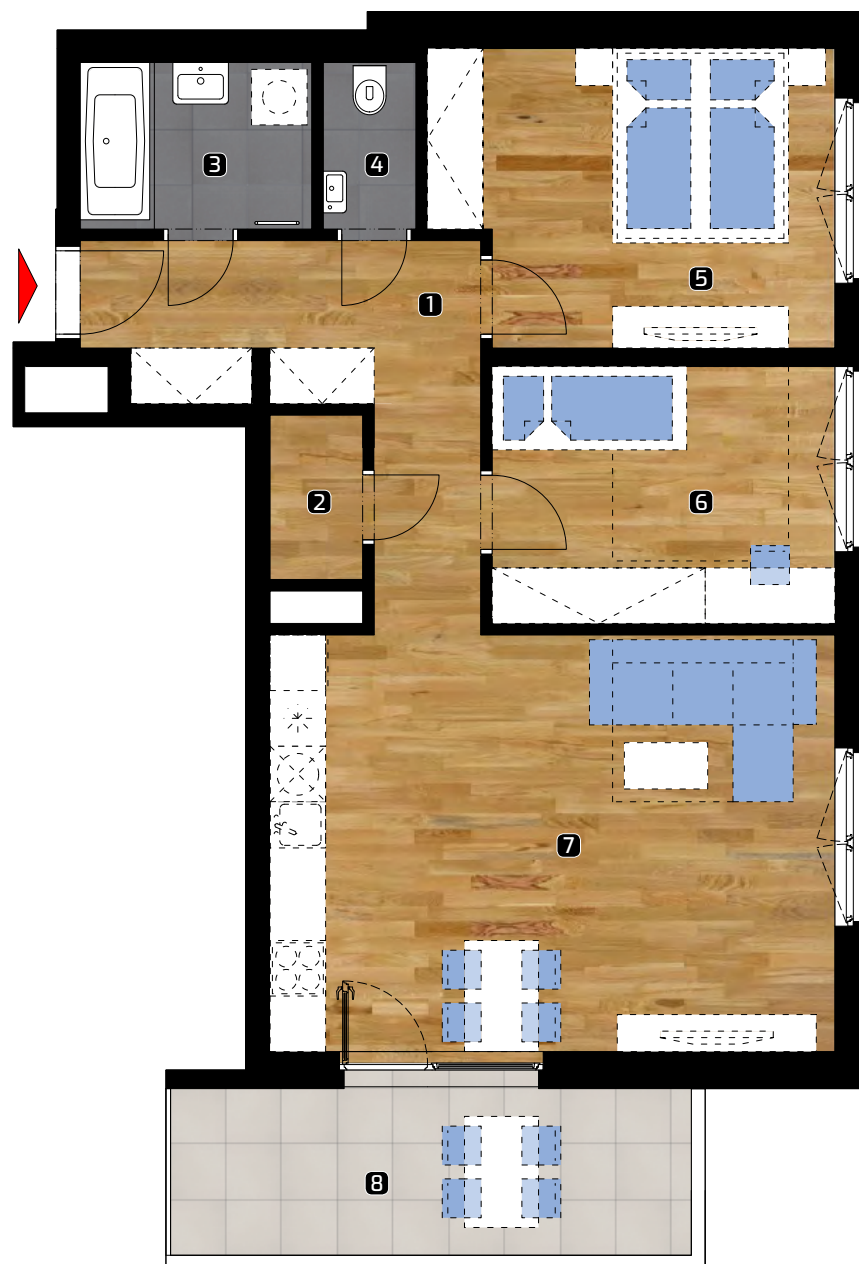

ALBELLI REZIDENCIA

Alvinczyho / Bellova
Košice

Výmera bytu:

1	zádverie	10,31 m ²
2	komora	1,93 m ²
3	kúpeľňa	4,37 m ²
4	WC	1,81 m ²
5	spálňa	13,43 m ²
6	izba	10,43 m ²
7	obývacia izba	27,74 m ²

Celkom 70,02 m²

8 balkón 10,77 m²

Plocha spolu* 80,79 m²

* Plocha bytu vrátane vonkajších plôch (balkónov, lodžii, terás)

© 18.3.2020

Všetky informácie v tomto dokumente majú iba všeobecnú informatívnu povahu a slúžia len na marketigové účely.

3+kk

PLOCHA*

80,79 m²

PODLAŽIE

8. NP

Orientácia objektu v areáli

Pozícia bytu na podlaží Sekcia 1 / 8.NP