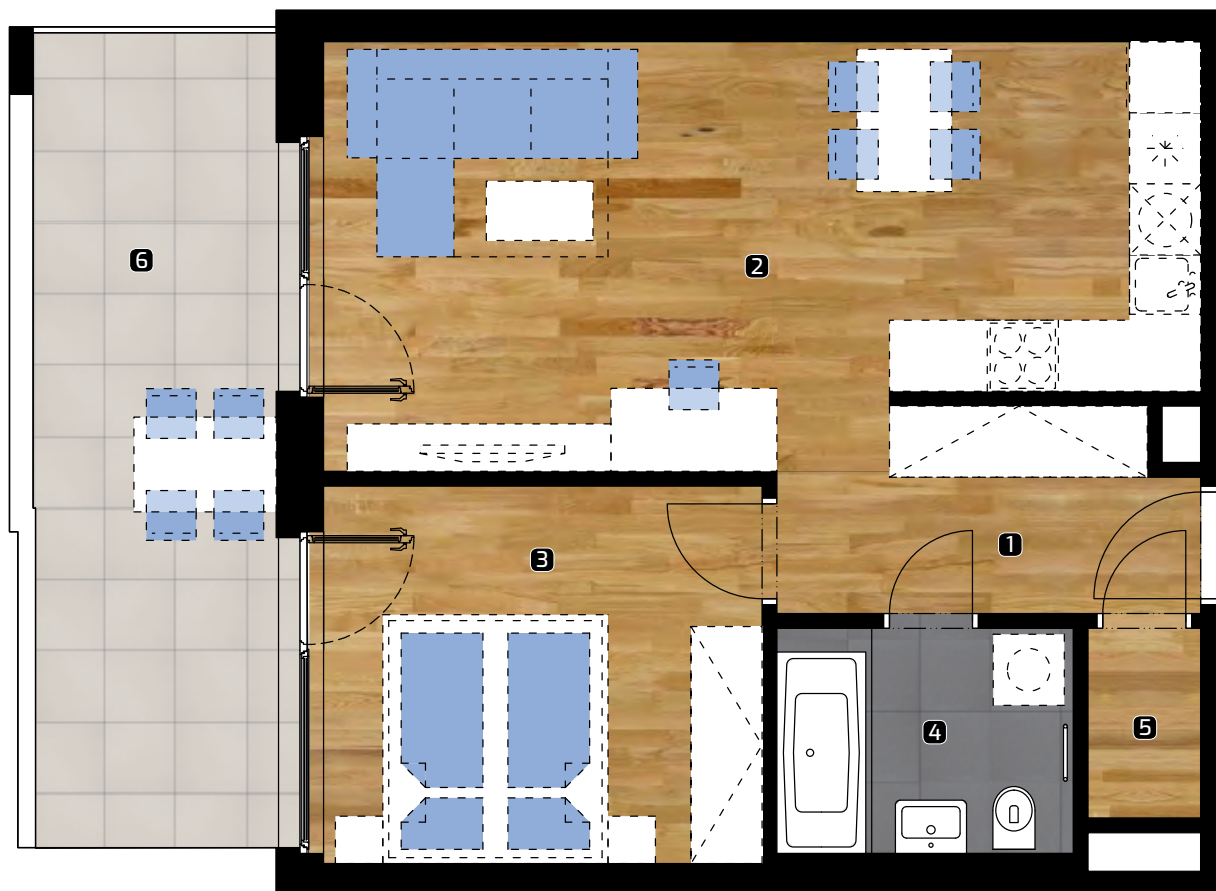

ALBELLI REZIDENCIA

Alvinczyho / Bellova
Košice

Výmera bytu:

1	zádverie	5,54 m ²
2	obývacia izba	25,40 m ²
3	spálňa	12,31 m ²
4	kúpeľňa	4,70 m ²
5	komora	1,57 m ²

Celkom 49,52 m²

6 lodžia 14,91 m²

Plocha spolu* 64,43 m²

PLOCHA*

64,43 m²

PODLAŽIE

2. NP

Orientácia objektu v areáli

Pozícia bytu na podlaží Sekcia 4 / 2. NP