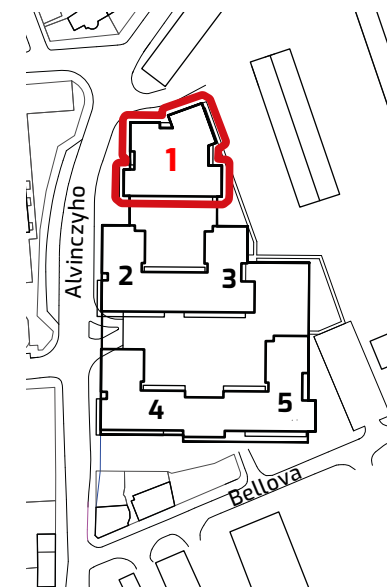

ALBELLI REZIDENCIA

Alvinczyho / Bellova
Košice

Výmera bytu:

| | | |
|---|---------------|----------------------|
| 1 | zádverie | 8,00 m ² |
| 2 | kúpeľňa | 5,04 m ² |
| 3 | WC | 1,84 m ² |
| 4 | spálňa | 13,45 m ² |
| 5 | izba | 11,77 m ² |
| 6 | obývacia izba | 35,40 m ² |
| 7 | komora | 1,96 m ² |

Celkom 77,46 m²

8 balkón 24,00 m²

Plocha spolu* 101,46 m²

* Plocha bytu vrátane vonkajších plôch
(balkónov, lodžii, terás)

© 18.3.2020

Všetky informácie v tomto dokumente
majú iba všeobecnú informatívnu povahu
a slúžia len na marketigové účely.

3+kk

PLOCHA*

101,46 m²

PODLAŽIE

10. NP

0 1 2 3 4 5m

Orientácia objektu v areáli

Pozícia bytu na podlaží Sekcia 1 / 10.NP