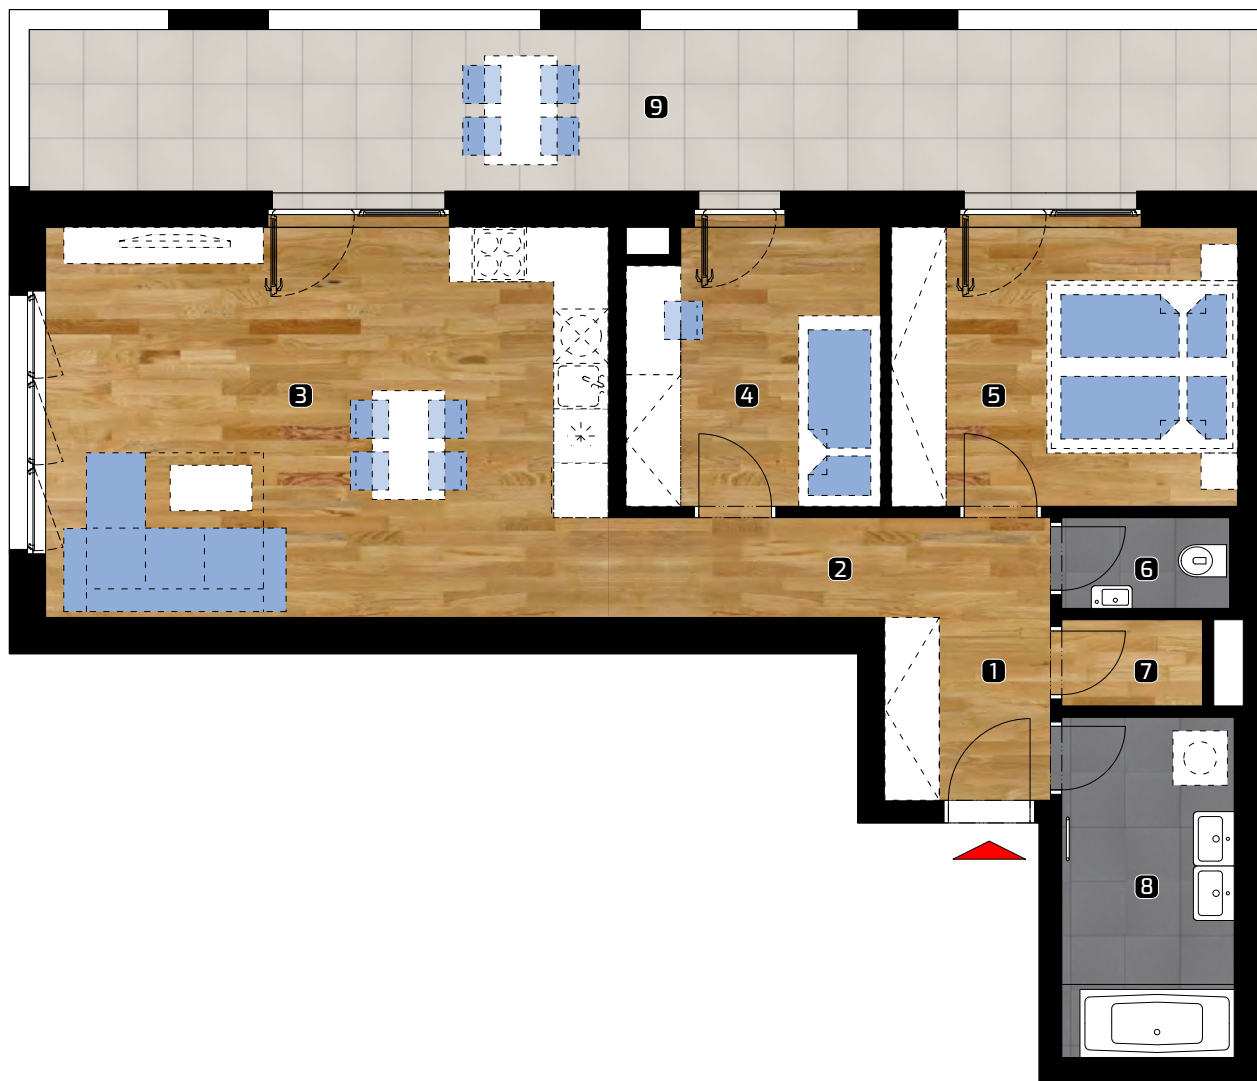

ALBELLI REZIDENCIA

Alvinczyho / Bellova
Košice

Výmera bytu:

1	zádverie	3,90 m²
2	chodba	5,53 m²
3	obývacia izba	27,35 m²
4	izba	8,63 m²
5	spálňa	12,07 m²
6	WC	1,76 m²
7	komora	1,46 m²
8	kúpeľňa	6,80 m²

Celkom 67,50 m²

9 balkón 25,10 m²

Plocha spolu* 92,60 m²

* Plocha bytu vrátane vonkajších plôch (balkónov, lodžii, terás)

© 18.3.2020

Všetky informácie v tomto dokumente majú iba všeobecnú informatívnu povahu a slúžia len na marketigové účely.

CTR Alvinczy s.r.o.

Štúrova 27, 040 01 Košice

✉ info@albelli.sk

☎ +421 905 252 252

www.albelli.sk

BYT

1211

DISPOZÍCIA

3+kk

PLOCHA*

92,60 m²

PODLAŽIE

2. NP