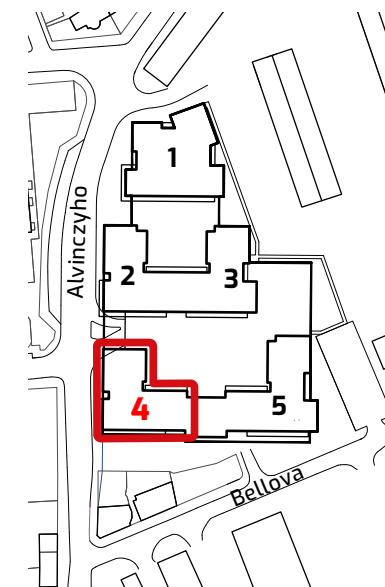

ALBELLI REZIDENCIA

Alvinczyho / Bellova
Košice

Výmera bytu:

1	zádverie	5,13 m ²
2	chodba	4,71 m ²
3	WC	1,45 m ²
4	kúpeľňa	4,60 m ²
5	obývacia izba	30,52 m ²
6	komora	1,50 m ²
7	spálňa	12,43 m ²
8	izba	11,45 m ²
9	izba	11,56 m ²

Celkom 83,35 m²

10 lodžia 7,15 m²

11 balkón 7,77 m²

Plocha spolu* 98,27 m²

* Plocha bytu vrátane vonkajších plôch (balkónov, lodžii, terás) © 20.4.2021

Všetky informácie v tomto dokumente majú iba všeobecnú informatívnu povahu a slúžia len na marketigové účely.

4+kk

PLOCHA*

98,27 m²

PODLAŽIE

4. NP

Orientácia objektu v areáli

Pozícia bytu na podlaží Sekcia 4 / 4. NP