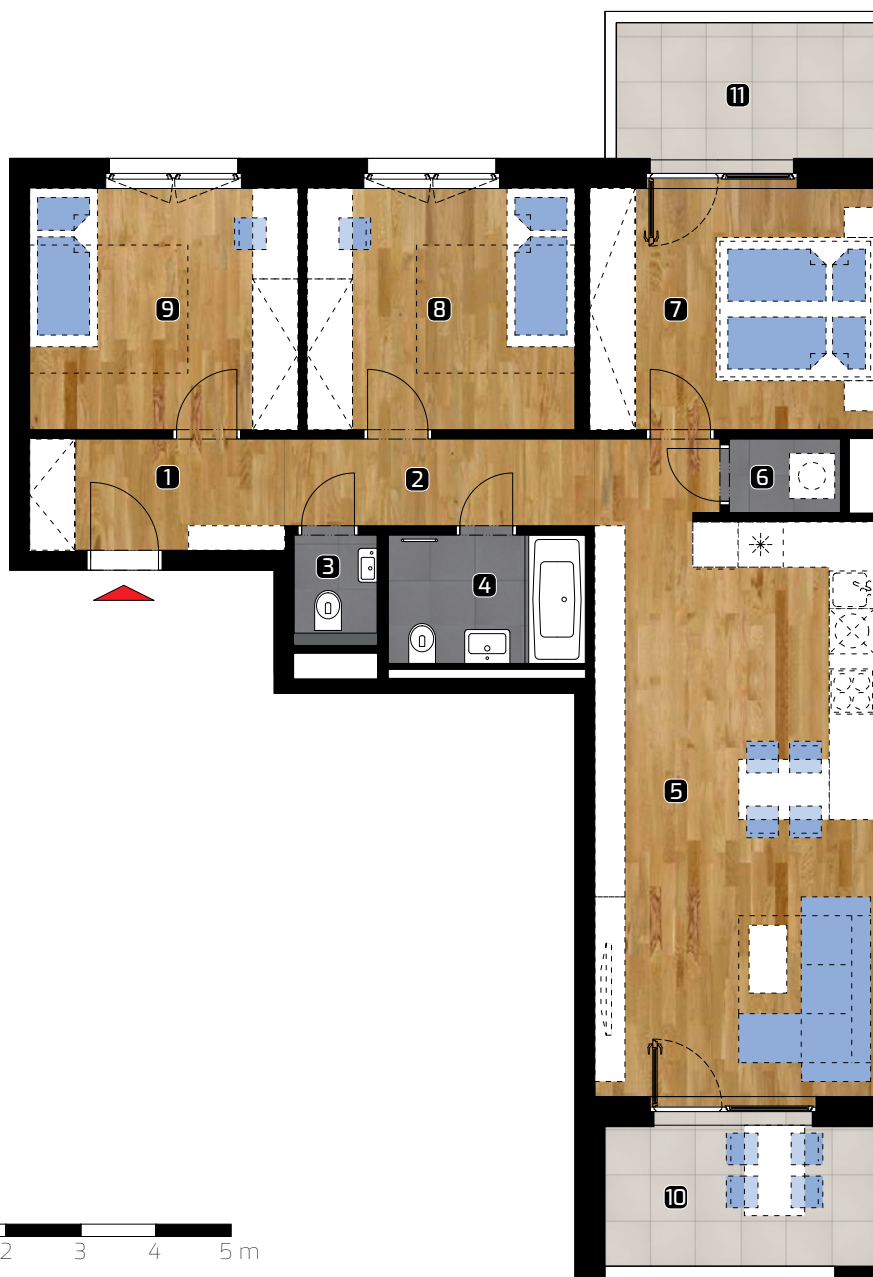

ALBELLI REZIDENCIA

Alvinczyho / Bellova
Košice

Výmera bytu:

1	zádverie	5,13 m ²
2	chodba	4,71 m ²
3	WC	1,45 m ²
4	kúpeľňa	4,60 m ²
5	obývacia izba	30,52 m ²
6	komora	1,50 m ²
7	spálňa	12,43 m ²
8	izba	11,45 m ²
9	izba	11,56 m ²

Celkom 83,35 m²

10 lodžia 7,15 m²

11 balkón 7,77 m²

Plocha spolu* 98,27 m²

* Plocha bytu vrátane vonkajších plôch (balkónov, lodžii, terás) © 20.4.2021

Všetky informácie v tomto dokumente majú iba všeobecnú informatívnu povahu a slúžia len na marketigové účely.

4+kk

PLOCHA*

98,27 m²

PODLAŽIE

4. NP

Orientácia objektu v areáli

Pozícia bytu na podlaží Sekcia 4 / 4. NP