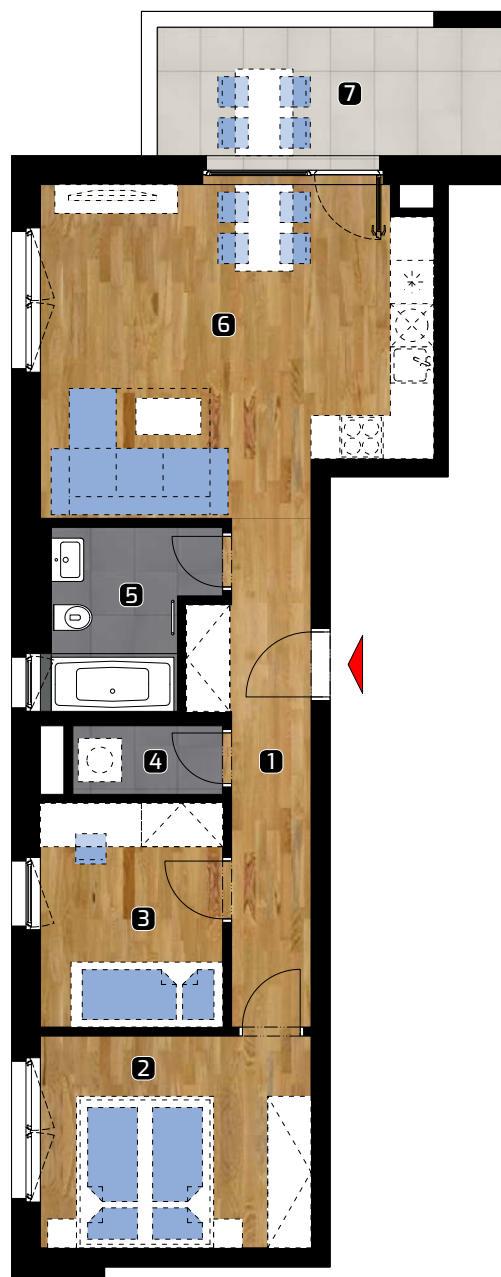

ALBELLI REZIDENCIA

Alvinczyho / Bellova
Košice

Výmera bytu:

| | | |
|---|---------------|----------------------|
| 1 | zádverie | 8,92 m ² |
| 2 | spálňa | 11,08 m ² |
| 3 | izba | 8,03 m ² |
| 4 | komora | 1,99 m ² |
| 5 | kúpeľňa | 5,00 m ² |
| 6 | obývacia izba | 23,85 m ² |

Celkom 58,87 m²

7 balkón 9,22 m²

Plocha spolu* 68,09 m²

* Plocha bytu vrátane vonkajších plôch
(balkónov, lodžii, terás)

© 20.4.2021

Všetky informácie v tomto dokumente
majú iba všeobecnú informatívnu povahu
a slúžia len na marketigové účely.

3+kk

PLOCHA*

68,09 m²

PODLAŽIE

4. NP

Orientácia objektu v areáli

Pozícia bytu na podlaží Sekcia 5 / 4. NP