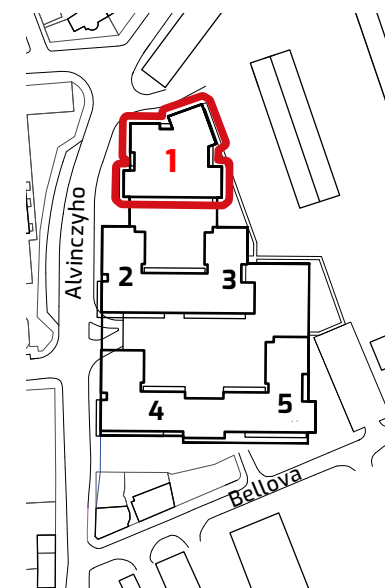

ALBELLI REZIDENCIA

Alvinczyho / Bellova
Košice

Výmera bytu:

1	zádverie	10,31 m ²
2	komora	1,93 m ²
3	kúpeľňa	4,37 m ²
4	WC	1,81 m ²
5	spálňa	13,43 m ²
6	izba	10,43 m ²
7	obývacia izba	27,74 m ²

Celkom 70,02 m²

8 balkón 10,77 m²

Plocha spolu* 80,79 m²

* Plocha bytu vrátane vonkajších plôch (balkónov, lodžii, terás)

© 27.1.2021

Všetky informácie v tomto dokumente majú iba všeobecnú informatívnu povahu a slúžia len na marketigové účely.

3+kk

PLOCHA*

80,79 m²

PODLAŽIE

8. NP

Orientácia objektu v areáli

Pozícia bytu na podlaží Sekcia 1 / 8. NP