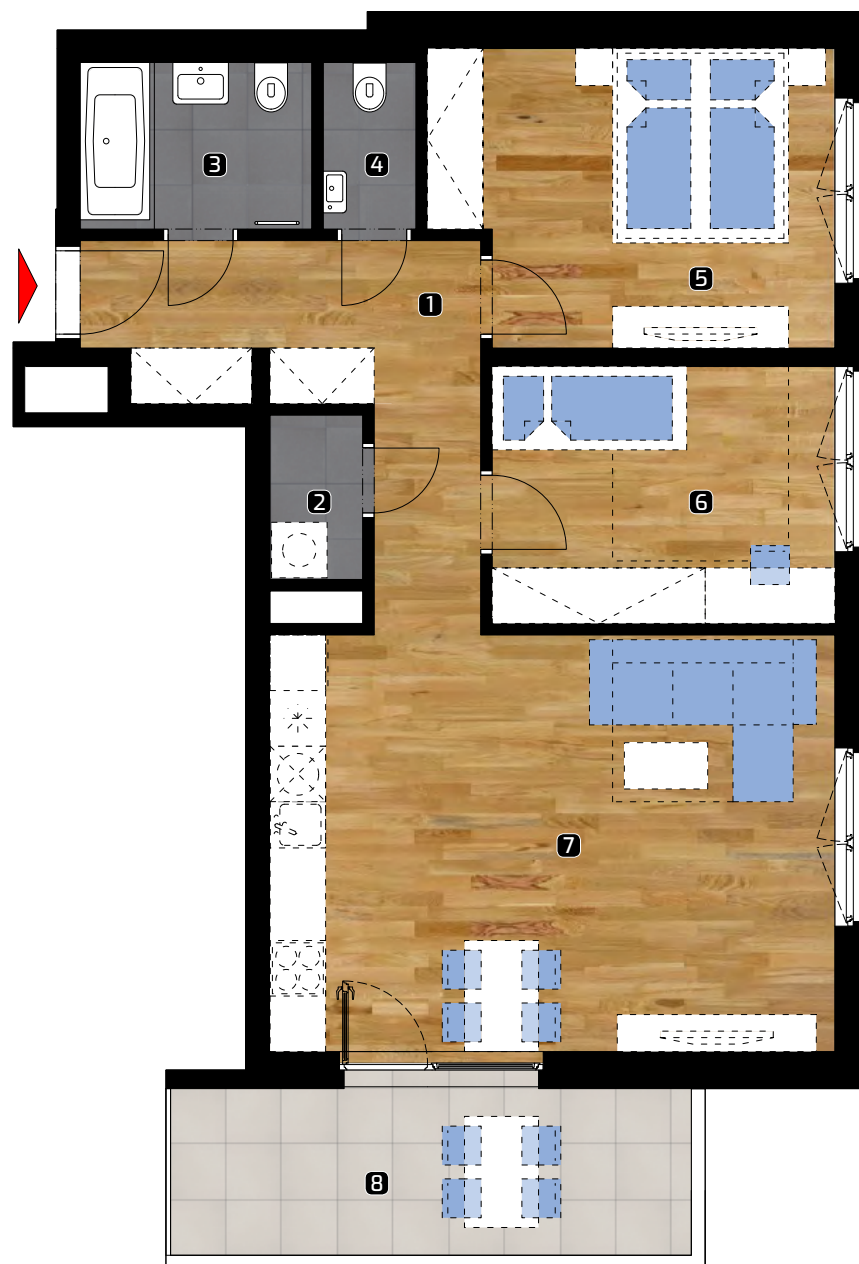

ALBELLI REZIDENCIA

Alvinczyho / Bellova
Košice

Výmera bytu:

1	zádverie	10,31 m ²
2	komora	1,93 m ²
3	kúpeľňa	4,37 m ²
4	WC	1,81 m ²
5	spálňa	13,43 m ²
6	izba	10,43 m ²
7	obývacia izba	27,74 m ²

Celkom 70,02 m²

8 balkón 10,77 m²

Plocha spolu* 80,79 m²

* Plocha bytu vrátane vonkajších plôch (balkónov, lodžii, terás)

© 27.1.2021

Všetky informácie v tomto dokumente majú iba všeobecnú informatívnu povahu a slúžia len na marketigové účely.

3+kk

PLOCHA*

80,79 m²

PODLAŽIE

8. NP

Orientácia objektu v areáli

Pozícia bytu na podlaží Sekcia 1 / 8. NP