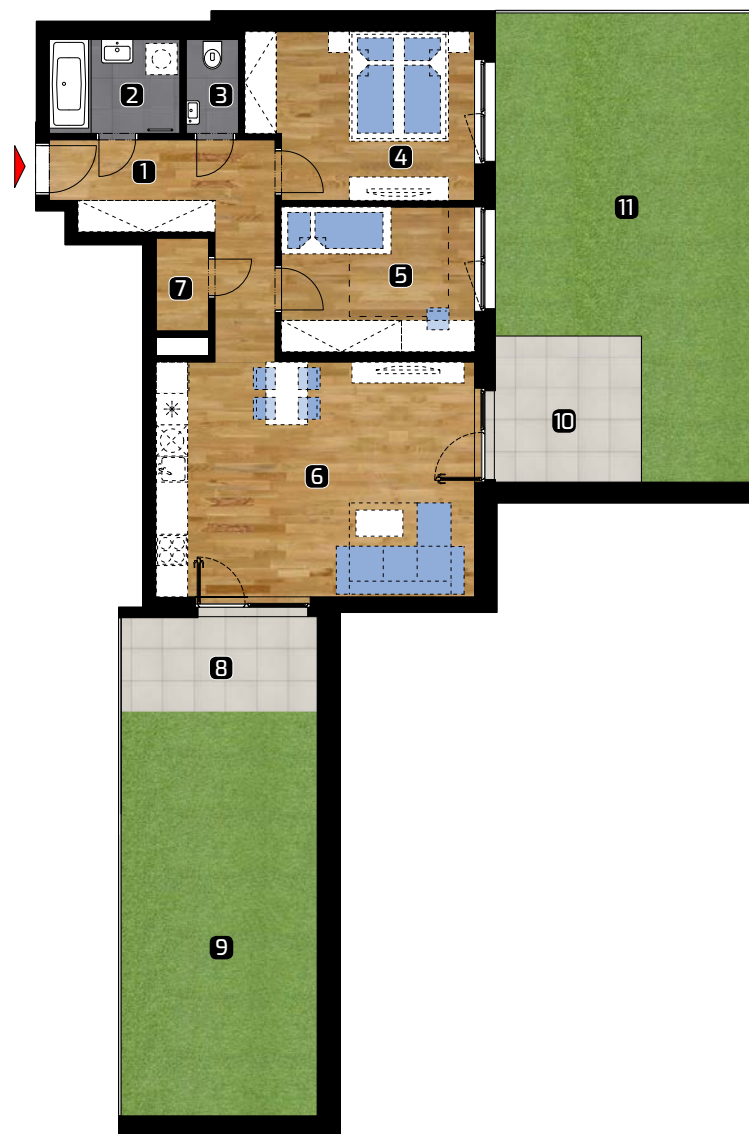

ALBELLI REZIDENCIA

Alvinczyho / Bellova
Košice

Výmera bytu:

1	zádverie	10,40 m ²
2	kúpeľňa	4,60 m ²
3	WC	1,90 m ²
4	spálňa	13,35 m ²
5	izba	10,30 m ²
6	obývacia izba	27,90 m ²
7	šatník	1,90 m ²
Celkom		70,35 m²
8	terasa	7,20 m ²
9	predzáhradka	29,25 m ²
10	terasa	8,15 m ²
11	predzáhradka	38,25 m ²
Plocha spolu*		153,20 m²

PLOCHA *

153,20 m²

PODLAŽIE

2. NP

Orientácia objektu v areáli

Pozícia bytu na podlaží Sekcia C / 2.NP