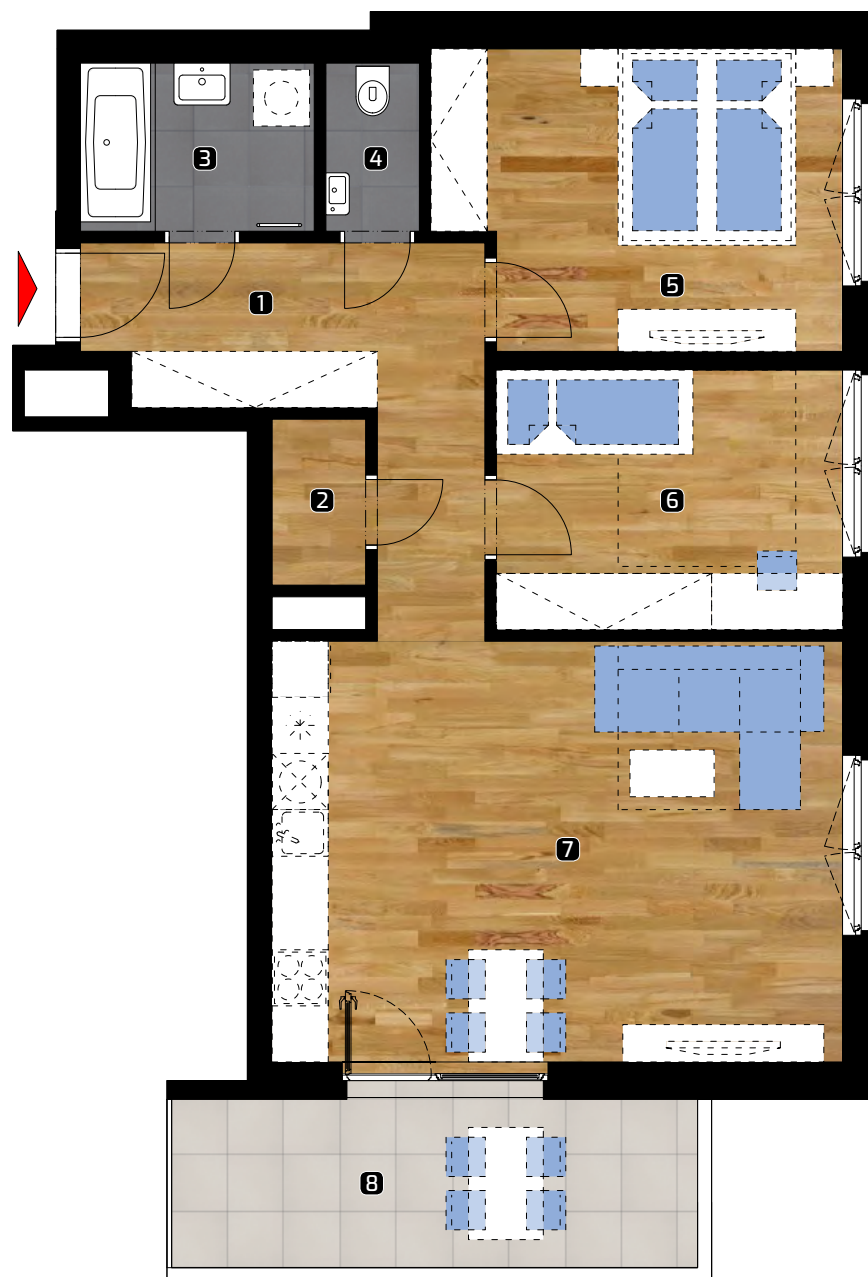

ALBELLI REZIDENCIA

Alvinczyho / Bellova
Košice

Výmera bytu:

1	zádverie	10,23 m ²
2	komora	1,93 m ²
3	kúpeľňa	4,40 m ²
4	WC	1,82 m ²
5	spálňa	13,44 m ²
6	izba	10,46 m ²
7	obývacia izba	27,74 m ²

Celkom 70,02 m²

8 balkón 10,82 m²

Plocha spolu* 80,84 m²

* Plocha bytu vrátane vonkajších plôch (balkónov, lodžii, terás)

© 20.4.2021

Všetky informácie v tomto dokumente majú iba všeobecnú informatívnu povahu a slúžia len na marketigové účely.

DISPOZÍCIA

3+kk

PLOCHA*

80,84 m²

PODLAŽIE

6. NP

Orientácia objektu v areáli

Pozícia bytu na podlaží Sekcia 5 / 6. NP