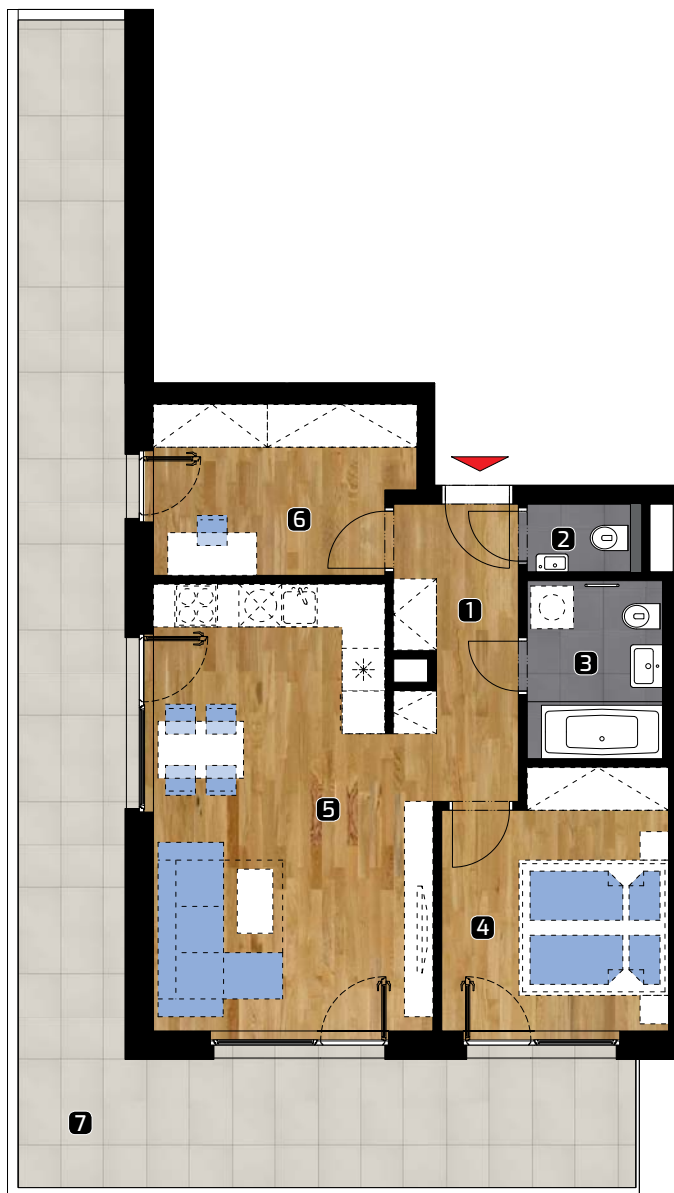

ALBELLI REZIDENCIA

Alvinczyho / Bellova
Košice

Výmera bytu:

1	zádverie	6,65 m ²
2	WC	1,50 m ²
3	kúpeľňa	4,85 m ²
4	spálňa	11,35 m ²
5	obývacia izba	23,85 m ²
6	hobby/šatňa	8,50 m ²

Celkom 56,70 m²

7 balkón 39,30 m²

Plocha spolu* 96,00 m²

* Plocha bytu vrátane vonkajších plôch
(balkónov, lodžii, terás)

© 26.6.2019

Všetky informácie v tomto dokumente
majú iba všeobecnú informatívnu povahu
a slúžia len na marketigové účely.

2+kk

PLOCHA *

96,00 m²

PODLAŽIE

7.NP

0 1 2 3 4 5m

Orientácia objektu v areáli

Pozícia bytu na podlaží Sekcia C / 7.NP