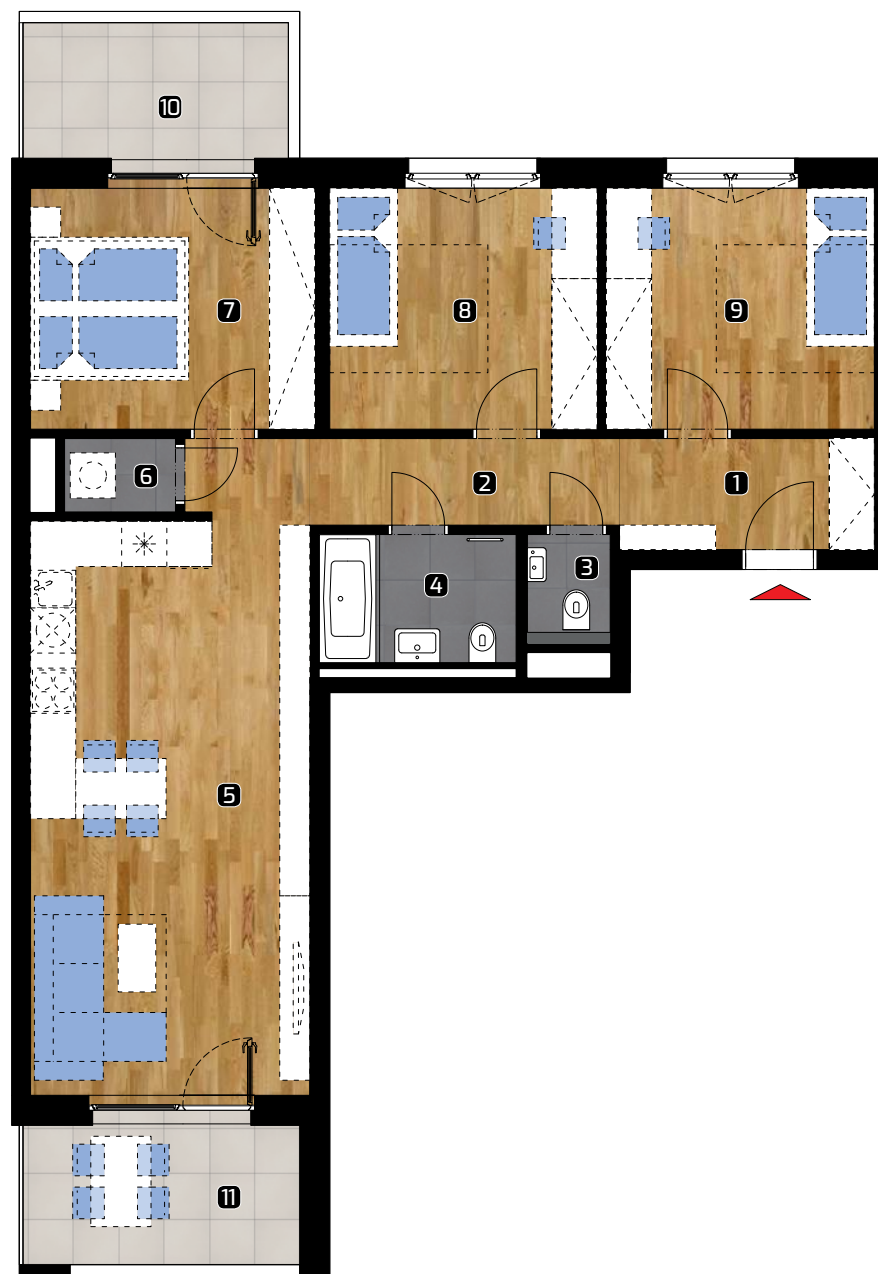

## Výmera bytu:

|   |               |                      |
|---|---------------|----------------------|
| 1 | zádverie      | 5,13 m <sup>2</sup>  |
| 2 | chodba        | 4,77 m <sup>2</sup>  |
| 3 | WC            | 1,43 m <sup>2</sup>  |
| 4 | kúpeľňa       | 4,75 m <sup>2</sup>  |
| 5 | obývacia izba | 30,63 m <sup>2</sup> |
| 6 | komora        | 1,60 m <sup>2</sup>  |
| 7 | spálňa        | 12,51 m <sup>2</sup> |
| 8 | izba          | 11,53 m <sup>2</sup> |
| 9 | izba          | 11,48 m <sup>2</sup> |

**Celkom 83,83 m<sup>2</sup>**

10 balkón 7,15 m<sup>2</sup>

11 lodžia 7,40 m<sup>2</sup>

**Plocha spolu\* 98,38 m<sup>2</sup>**

\* Plocha bytu vrátane vonkajších plôch (balkónov, lodžii, terás) © 20.4.2021

BYT

5409

DISPOZÍCIA

4+kk

PLOCHA\*

98,38 m<sup>2</sup>

PODLAŽIE

4. NP

## Orientácia objektu v areáli