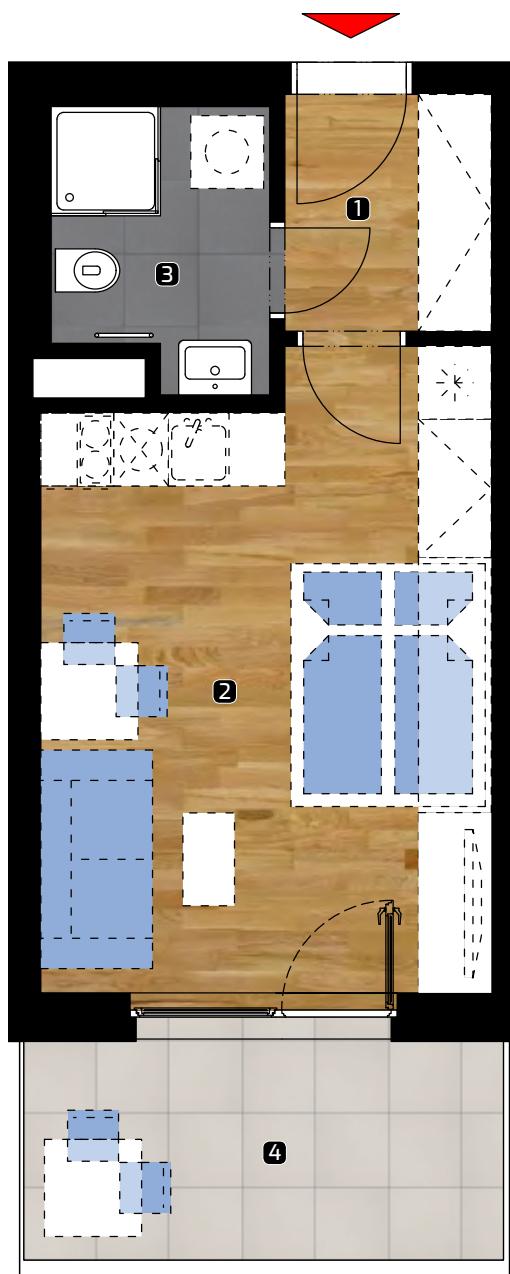

## Výmera bytu:

1	zádverie	3,42 m <sup>2</sup>
2	obývacia izba	18,95 m <sup>2</sup>
3	kúpeľňa/WC	3,79 m <sup>2</sup>

**Celkom** 26,16 m<sup>2</sup>

4 lodžia 7,77 m<sup>2</sup>

**Plocha spolu\*** 33,93 m<sup>2</sup>

PLOCHA\*

33,93 m<sup>2</sup>

PODLAŽIE

8. NP