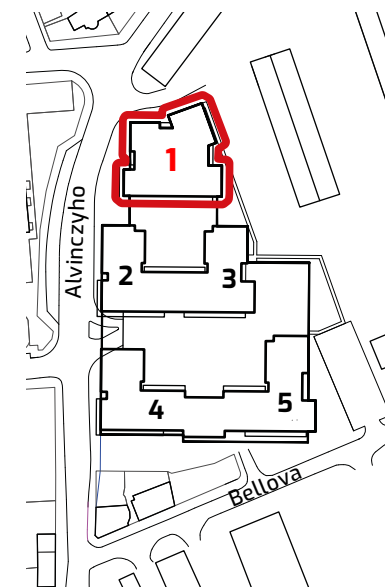

## Výmera bytu:

1	zádverie	3,42 m <sup>2</sup>
2	obývacia izba	18,95 m <sup>2</sup>
3	kúpeľňa/WC	3,79 m <sup>2</sup>

**Celkom** 26,16 m<sup>2</sup>

4 lodžia 7,77 m<sup>2</sup>

**Plocha spolu\*** 33,93 m<sup>2</sup>

PLOCHA\*

33,93 m<sup>2</sup>

PODLAŽIE

8. NP

## Orientácia objektu v areáli