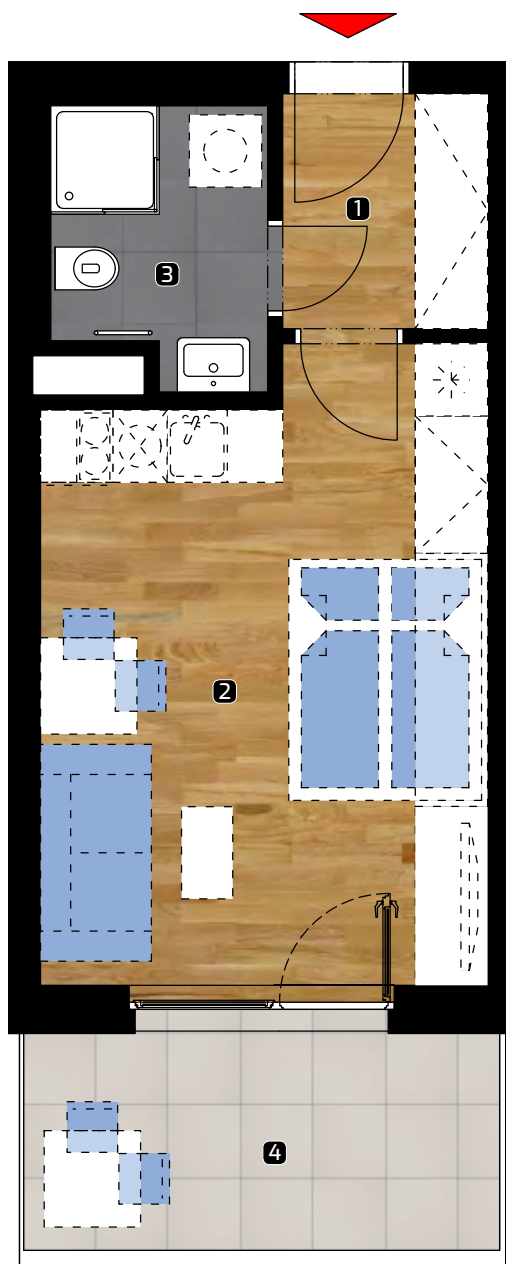

ALBELLI REZIDENCIA

Alvinczyho / Bellova
Košice

Výmera bytu:

1	zádverie	3,40 m ²
2	obývacia izba	18,87 m ²
3	kúpeľňa/WC	3,79 m ²

Celkom 26,06 m²

4 lodžia 7,77 m²

Plocha spolu* 33,83 m²

* Plocha bytu vrátane vonkajších plôch
(balkónov, lodžii, terás)

BYT

1506

DISPOZÍCIA

1+kk

PLOCHA *

33,83 m²

PODLAŽIE

5. NP

Orientácia objektu v areáli

Pozícia bytu na podlaží Sekcia 1 / 5.NP