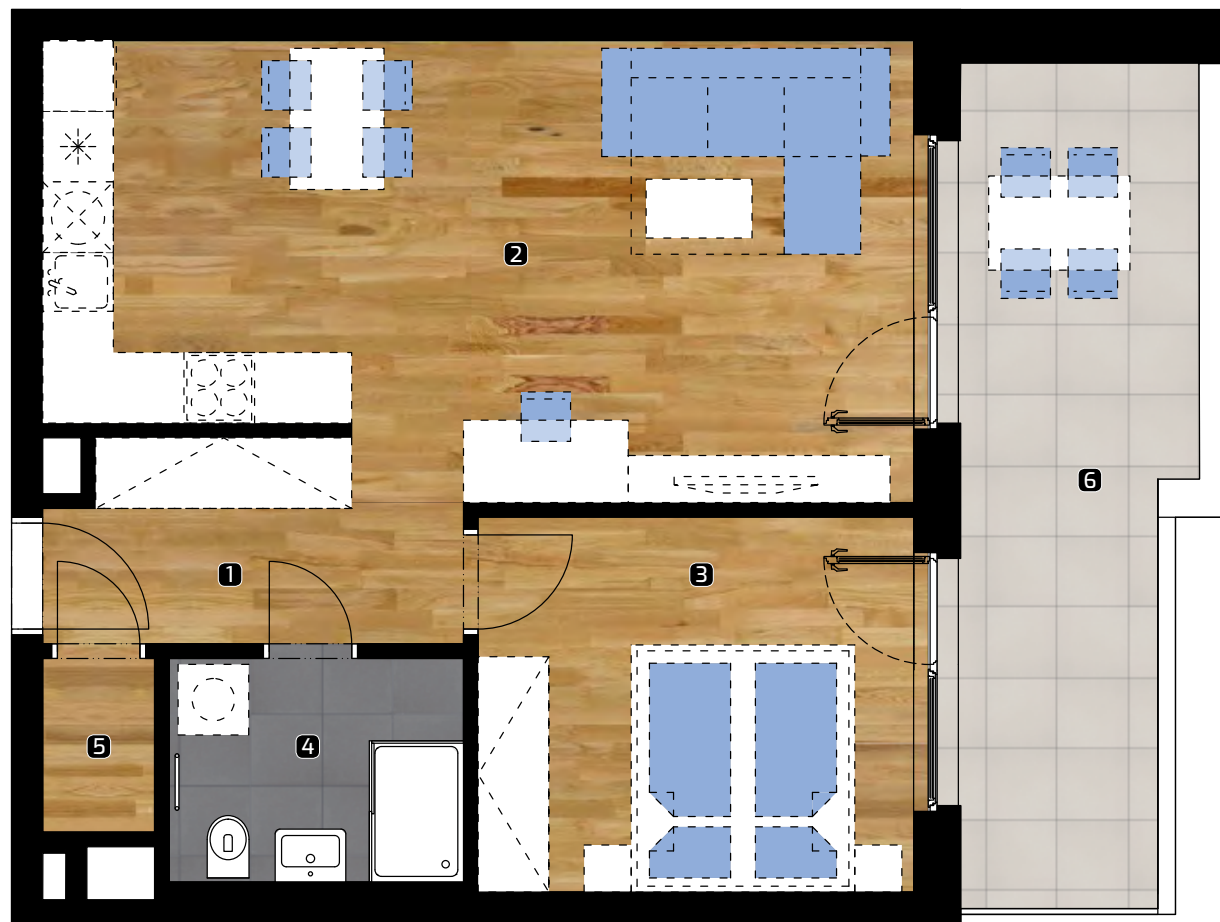

ALBELLI REZIDENCIA

Alvinczyho / Bellova
Košice

Výmera bytu:

1	zádverie	5,54 m ²
2	obývacia izba	27,64 m ²
3	spálňa	12,24 m ²
4	kúpeľňa	4,70 m ²
5	komora	1,44 m ²

Celkom 51,56 m²

6 ložžia 13,72 m²

Plocha spolu* 65,28 m²

PLOCHA*

65,28 m²

PODLAŽIE

4. NP

Orientácia objektu v areáli

Pozícia bytu na podlaží Sekcia 5 / 4. NP