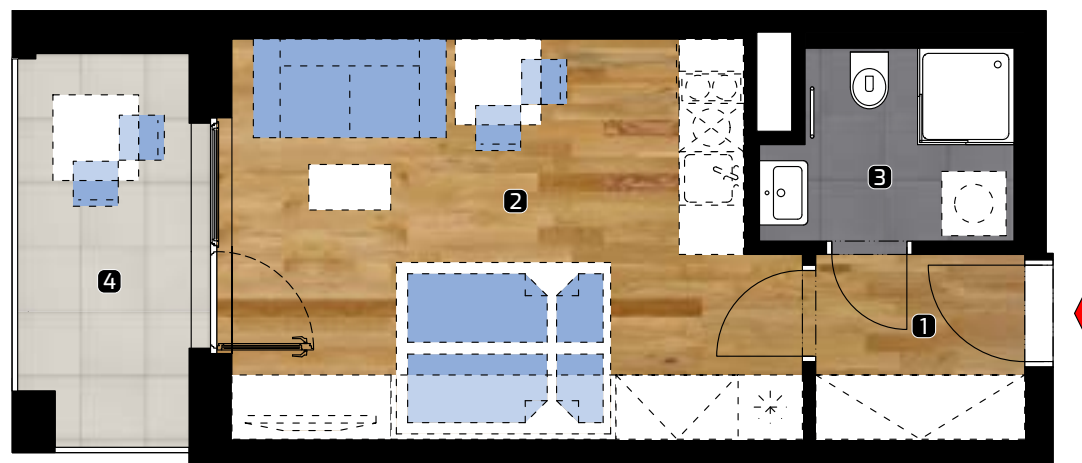

PLOCHA\*

31,91 m<sup>2</sup>

PODLAŽIE

2. NP