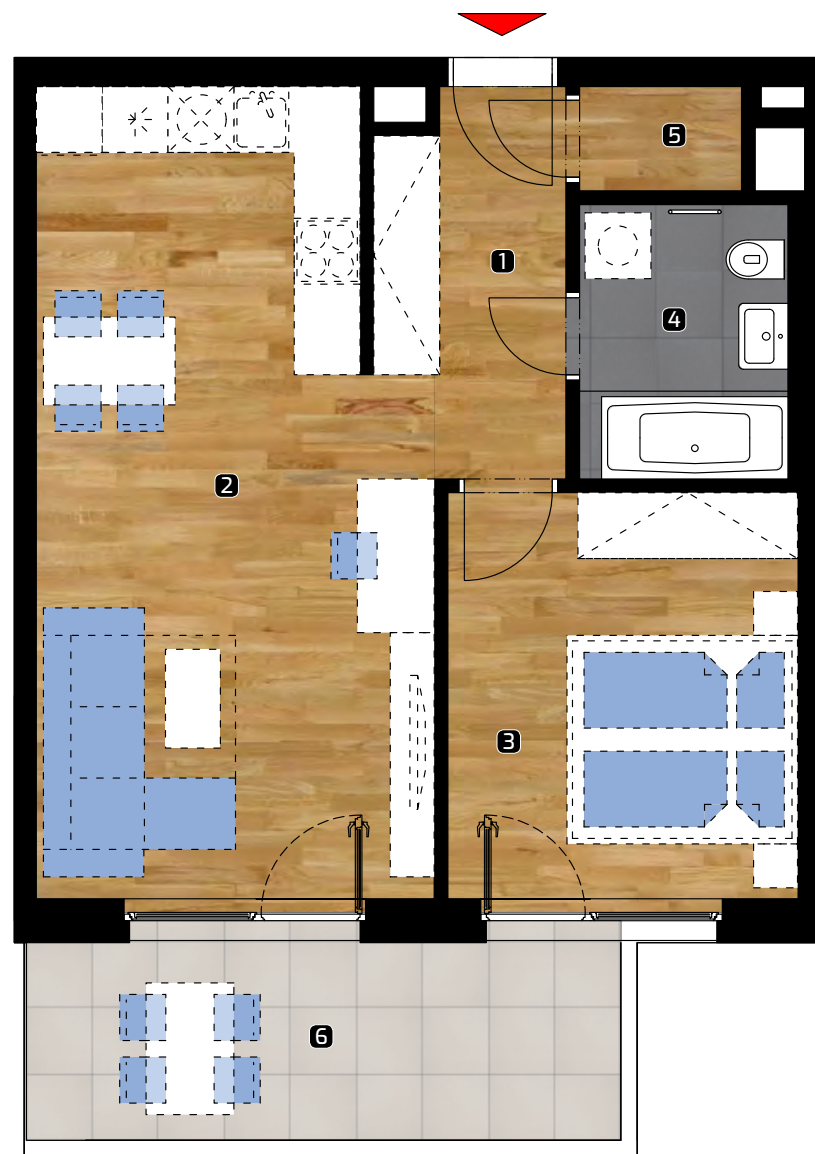

## Výmera bytu:

1	zádverie	5,54 m <sup>2</sup>
2	obývacia izba	25,40 m <sup>2</sup>
3	spálňa	12,24 m <sup>2</sup>
4	kúpeľňa/WC	4,70 m <sup>2</sup>
5	komora	1,45 m <sup>2</sup>

**Celkom 49,33 m<sup>2</sup>**

6 balkón 10,67 m<sup>2</sup>

**Plocha spolu\* 60,00 m<sup>2</sup>**

\* Plocha bytu vrátane vonkajších plôch  
(balkónov, lodžii, terás)

© 18.3.2020

Všetky informácie v tomto dokumente  
majú iba všeobecnú informatívnu povahu  
a slúžia len na marketigové účely.

2+kk

PLOCHA\*

60,00 m<sup>2</sup>

PODLAŽIE

10. NP