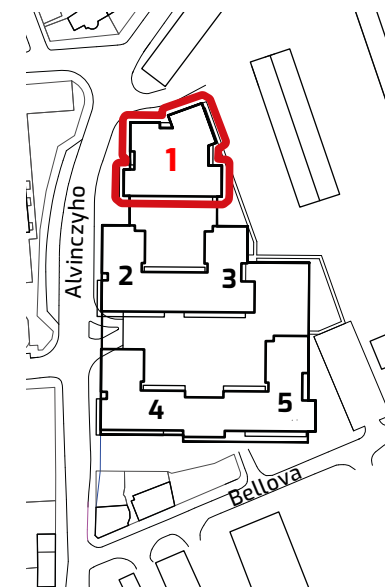

2+kk

PLOCHA\*

60,00 m<sup>2</sup>

PODLAŽIE

10. NP

## Orientácia objektu v areáli