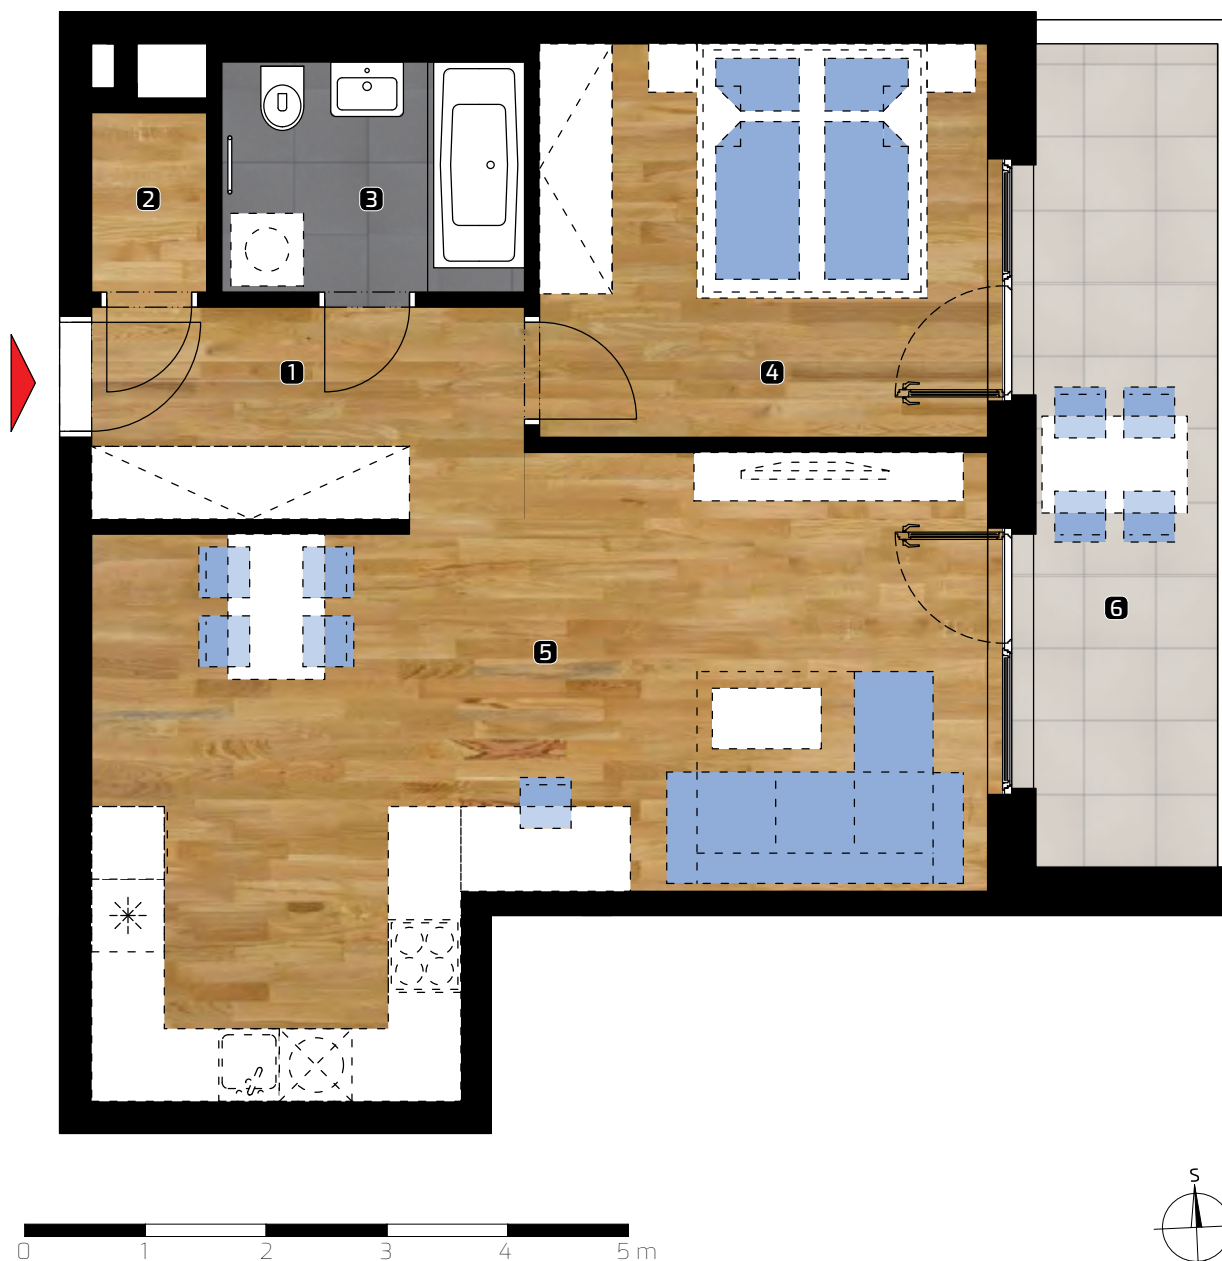

6 lodžia 11,37 m<sup>2</sup>

**Plocha spolu\* 66,48 m<sup>2</sup>**

\* Plocha bytu vrátane vonkajších plôch (balkónov, lodžii, terás)

© 20.4.2021

Všetky informácie v tomto dokumente majú iba všeobecnú informatívnu povahu a slúžia len na marketigové účely.

2+kk

PLOCHA\*

66,48 m<sup>2</sup>

PODLAŽIE

4. NP