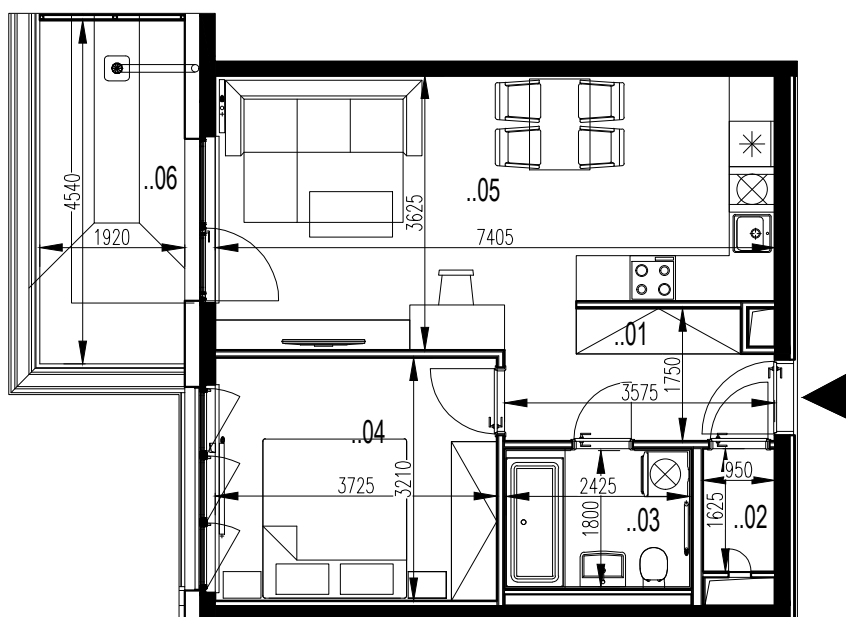

blok	podlažie	číslo bytu	kategória bytu
2	8.NP	802	2+kk

ALBELLI
REZIDENCIA

CTR
Alvinczy s.r.o.

označenie bytu

2.802

M 1:100

Č. M.	NÁZOV MIESTNOSTI	PLOCHA
		m ²
..01	ZÁDVERIE/ŠATNÍK	5,54
..02	KOMORA	1,61
..03	KÚPEĽŇA, WC	4,65
..04	SPÁLŇA	11,96
..05	KUCHYŇA+OBÝVACIA IZBA	25,40
ÚŽITKOVÁ PLOCHA		49,16
..06	TERASA	10,25