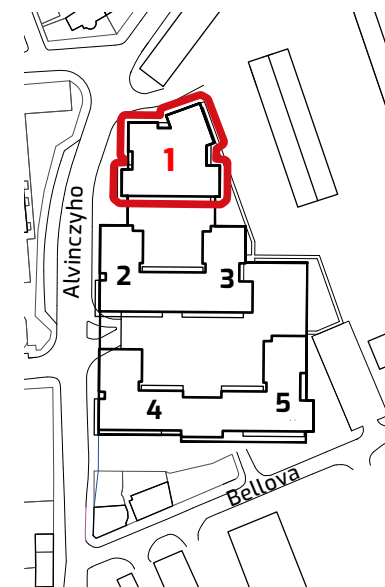

ALBELLI REZIDENCIA

Alvinczyho / Bellova
Košice

Výmera bytu:

1	zádverie	7,68 m ²
2	komora	1,58 m ²
3	kúpeľňa/WC	4,73 m ²
4	spálňa	13,80 m ²
5	obývacia izba	24,27 m ²

Celkom 52,06 m²

6 lodžia 7,88 m²

Plocha spolu* 59,94 m²

PLOCHA*

59,94 m²

PODLAŽIE

3. NP

Orientácia objektu v areáli

Pozícia bytu na podlaží Sekcia 1 / 3.NP