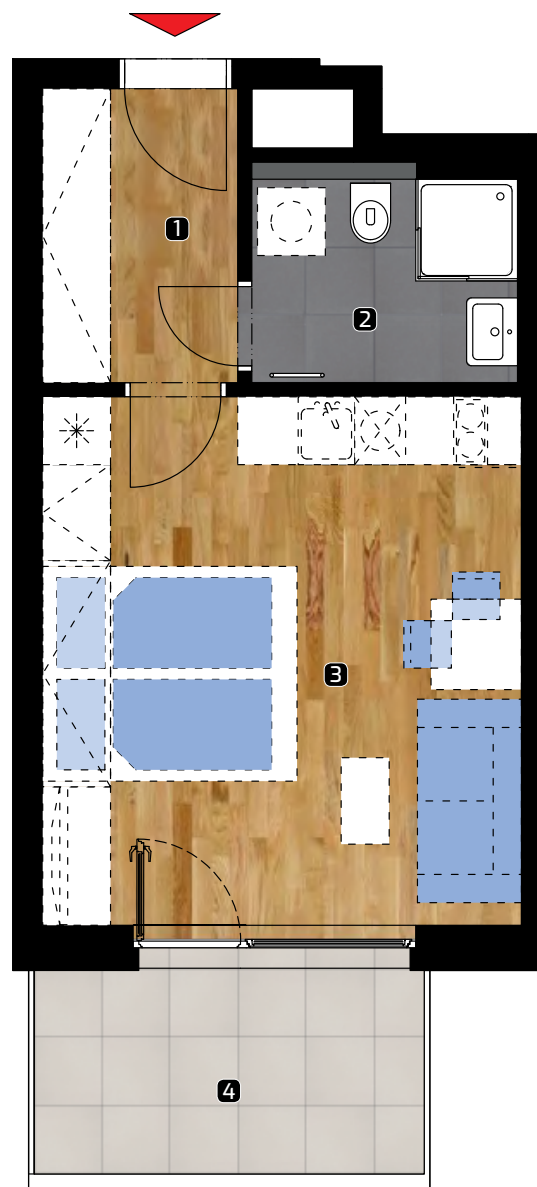

ALBELLI REZIDENCIA

Alvinczyho / Bellova
Košice

Výmera bytu:

1	zádverie	4,60 m ²
2	kúpeľňa	4,35 m ²
3	obývacia izba	20,10 m ²

Celkom 29,05 m²

4 balkón 6,70 m²

Plocha spolu* 35,75 m²

* Plocha bytu vrátane vonkajších plôch
(balkónov, lodží, terás)

BYT

C-605

DISPOZÍCIA

1+kk

PLOCHA*

35,75 m²

PODLAŽIE

6. NP

0 1 2 3 4 5 m

Orientácia objektu v areáli

Pozícia bytu na podlaží Sekcia C / 6.NP