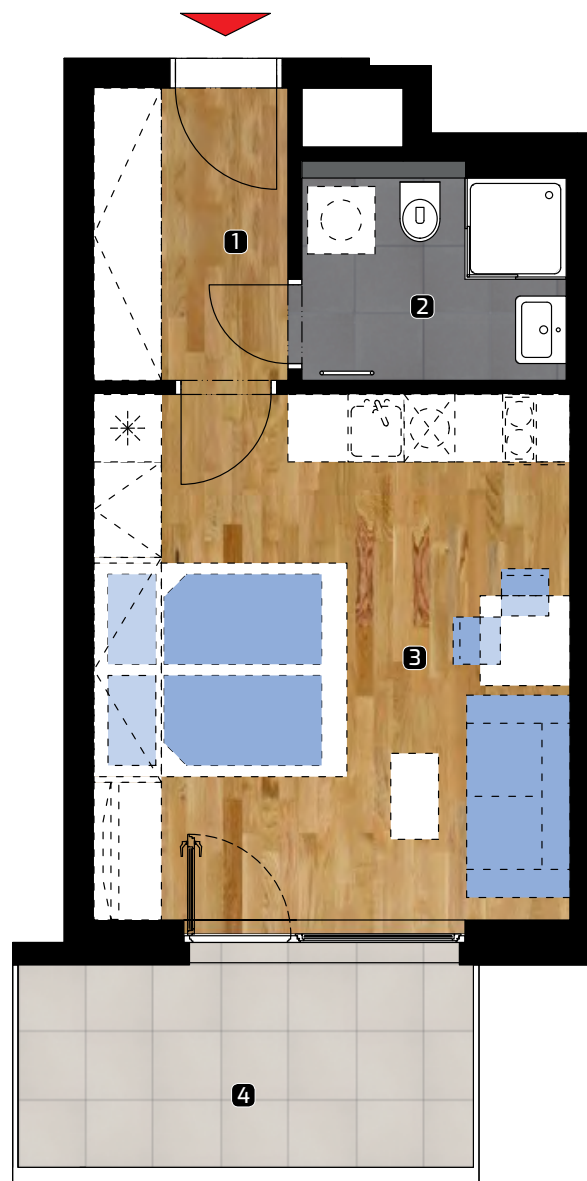

ALBELLI REZIDENCIA

Alvinczyho / Bellova
Košice

Výmera bytu:

1	zádverie	4,60 m ²
2	kúpeľňa	4,35 m ²
3	obývacia izba	20,10 m ²

Celkom 29,05 m²

4 balkón 7,80 m²

Plocha spolu* 36,85 m²

* Plocha bytu vrátane vonkajších plôch
(balkónov, lodžii, terás)

BYT

C-705

DISPOZÍCIA

1+kk

PLOCHA *

36,85 m²

PODLAŽIE

7. NP

Orientácia objektu v areáli

Pozícia bytu na podlaží Sekcia C / 7.NP