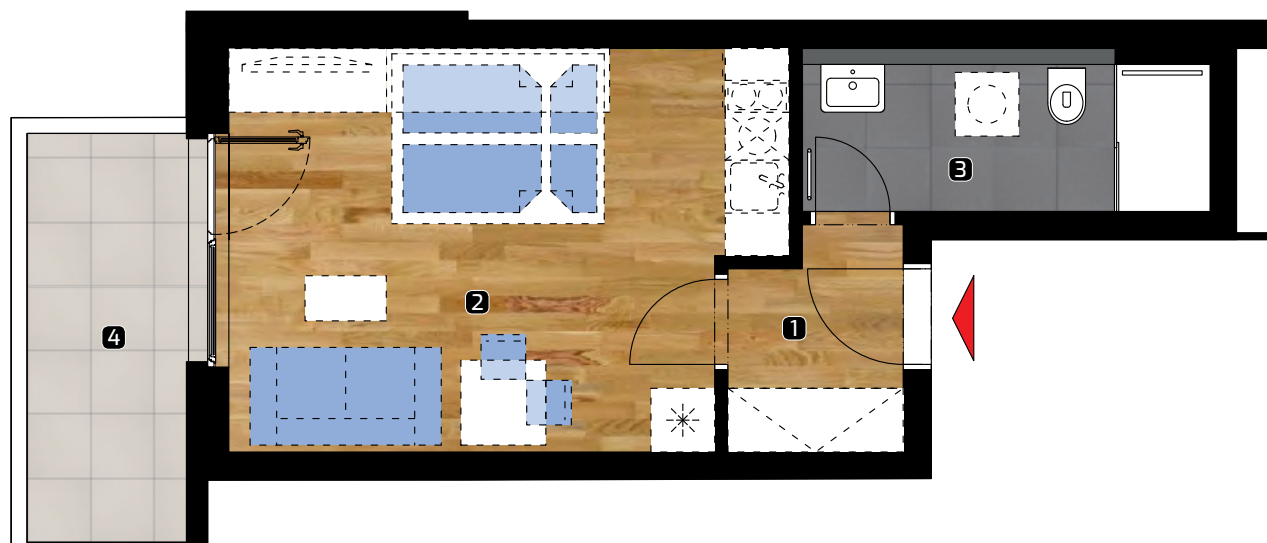

ALBELLI REZIDENCIA

Alvinczyho / Bellova
Košice

Výmera bytu:

1	zádverie	3,45 m²
2	obývacia izba	19,00 m²
3	kúpeľňa	5,35 m²

Celkom 27,80 m²

4 balkón 6,25 m²

Plocha spolu* 34,05m²

* Plocha bytu vrátane vonkajších plôch (balkónov, lodžii, terás)

© 26.6.2019

Všetky informácie v tomto dokumente majú iba všeobecnú informatívnu povahu a slúžia len na marketigové účely.

CTR Alvinczy s.r.o.

Štúrova 27, 040 01 Košice

✉ info@albelli.sk

☎ +421 905 252 252

www.albelli.sk

PROJECT OF CTR GROUP

BYT

2405

DISPOZÍCIA

1+kk

PLOCHA*

34,05 m²

PODLAŽIE

4. NP