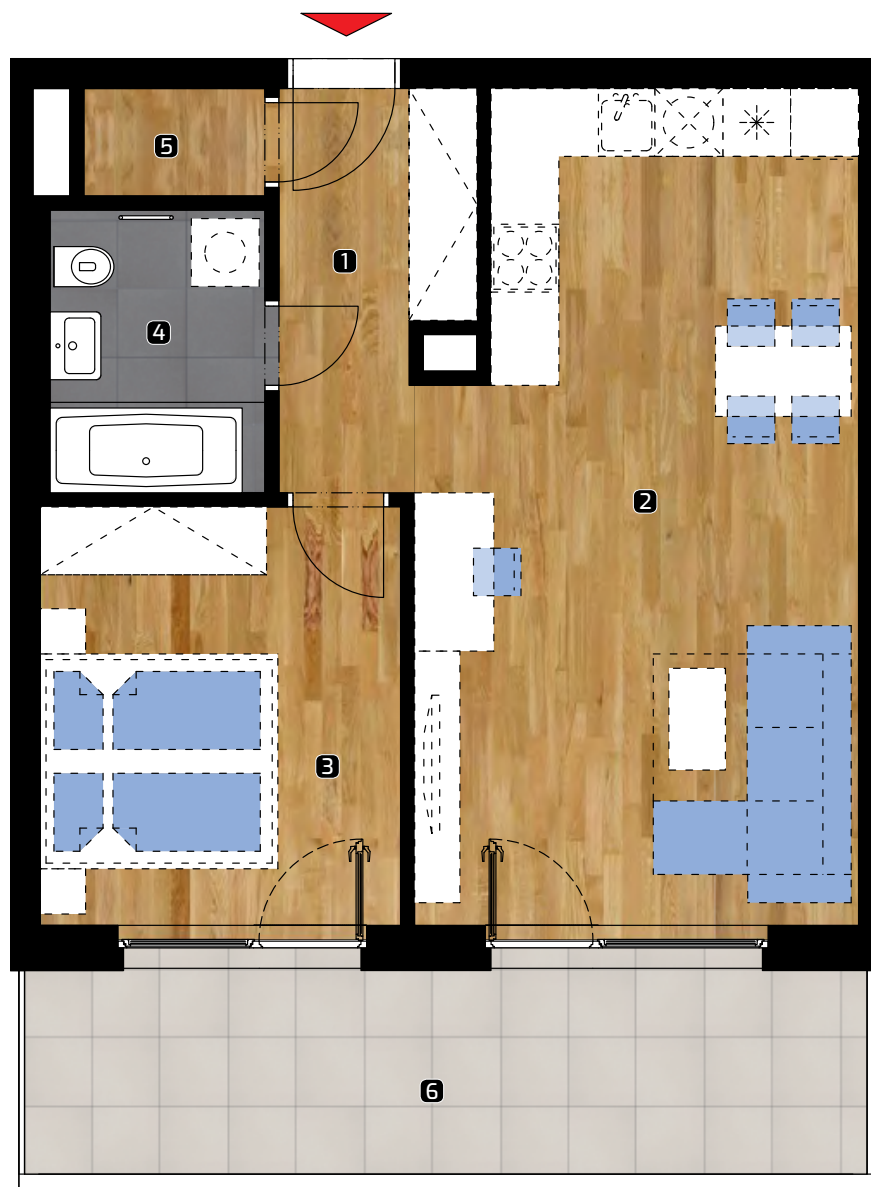

ALBELLI REZIDENCIA

Alvinczyho / Bellova
Košice

Výmera bytu:

1	zádverie	5,50 m²
2	obývacia izba	27,60 m²
3	spálňa	12,05 m²
4	kúpeľňa	4,85 m²
5	komora	1,60 m²

Celkom 51,60m²

6 balkón 14,30 m²

Plocha spolu* 65,90m²

* Plocha bytu vrátane vonkajších plôch
(balkónov, lodžii, terás)

© 26.6.2019

Všetky informácie v tomto dokumente
majú iba všeobecnú informatívnu povahu
a slúžia len na marketigové účely.

CTR Alvinczy s.r.o.

Štúrova 27, 040 01 Košice

✉ info@albelli.sk

☎ +421 905 252 252

www.albelli.sk

BYT

2503

DISPOZÍCIA

2+kk

PLOCHA*

65,90 m²

PODLAŽIE

5. NP