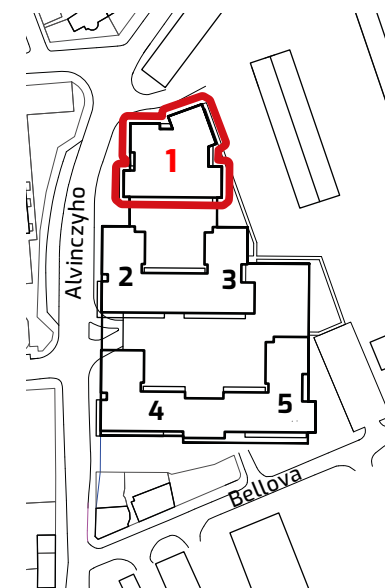

ALBELLI REZIDENCIA

Alvinczyho / Bellova
Košice

Výmera bytu:

| | | |
|---|---------------|----------------------|
| 1 | zädverie | 3,60 m ² |
| 2 | WC | 1,44 m ² |
| 3 | kúpeľňa | 4,12 m ² |
| 4 | obývacia izba | 23,84 m ² |
| 5 | izba | 8,81 m ² |
| 6 | späľňa | 11,10 m ² |
| 7 | chodba | 6,51 m ² |

Celkom 59,42 m²

8 balkón 31,08 m²

Plocha spolu* 90,50 m²

* Plocha bytu vrátane vonkajších plôch
(balkónov, lodžii, terás)

© 18.3.2020

Všetky informácie v tomto dokumente
majú iba všeobecnú informatívnu povahu
a slúžia len na marketigové účely.

3+kk

PLOCHA*

90,50 m²

PODLAŽIE

7.NP

Orientácia objektu v areáli

Pozícia bytu na podlaží Sekcia 1 / 7.NP