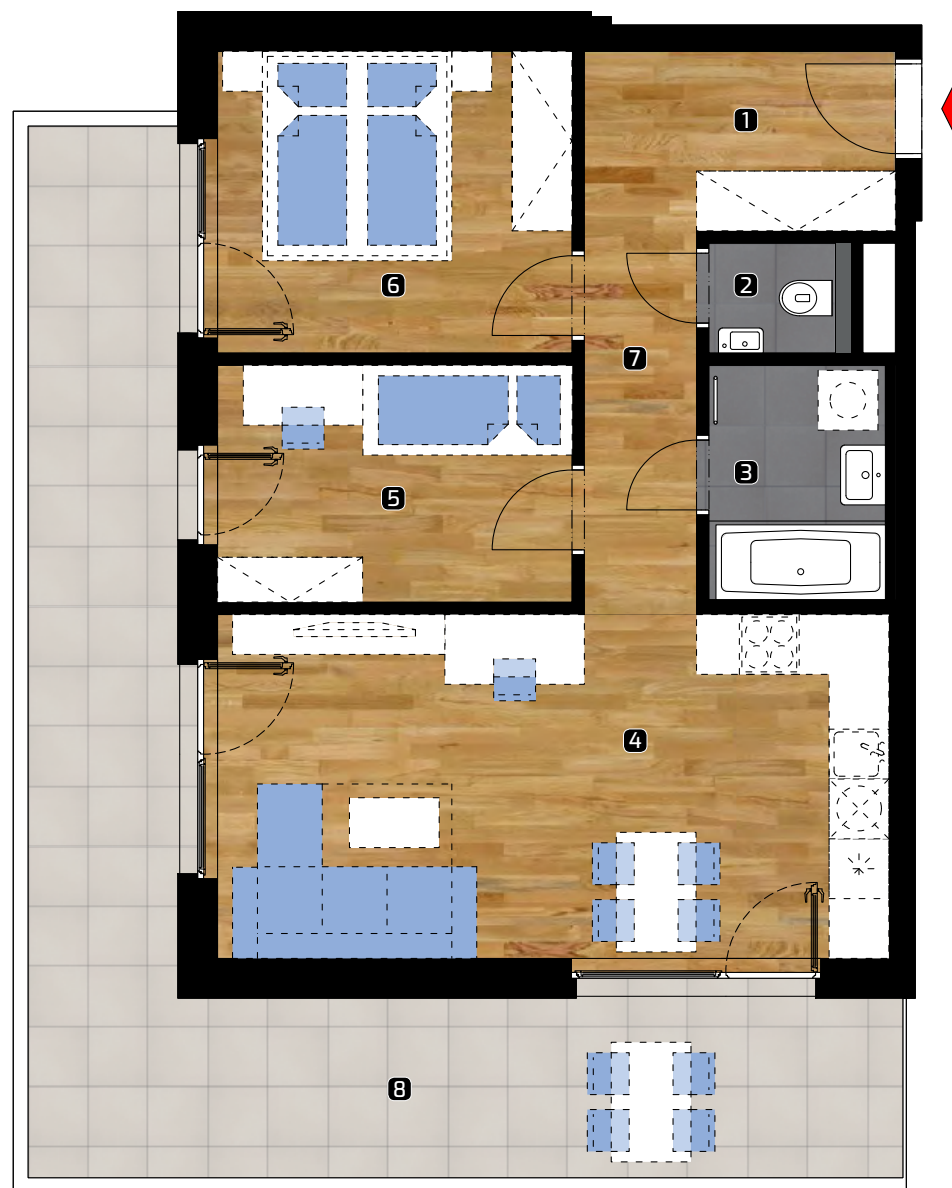

ALBELLI REZIDENCIA

Alvinczyho / Bellova
Košice

Výmera bytu:

| | | |
|---|---------------|----------------------|
| 1 | zädverie | 3,60 m ² |
| 2 | WC | 1,44 m ² |
| 3 | kúpeľňa | 4,12 m ² |
| 4 | obývacia izba | 23,84 m ² |
| 5 | izba | 8,81 m ² |
| 6 | späľňa | 11,10 m ² |
| 7 | chodba | 6,51 m ² |

Celkom 59,42 m²

8 balkón 31,08 m²

Plocha spolu* 90,50 m²

* Plocha bytu vrátane vonkajších plôch
(balkónov, lodžii, terás)

© 18.3.2020

Všetky informácie v tomto dokumente
majú iba všeobecnú informatívnu povahu
a slúžia len na marketigové účely.

3+kk

PLOCHA*

90,50 m²

PODLAŽIE

7.NP

Orientácia objektu v areáli

Pozícia bytu na podlaží Sekcia 1 / 7.NP