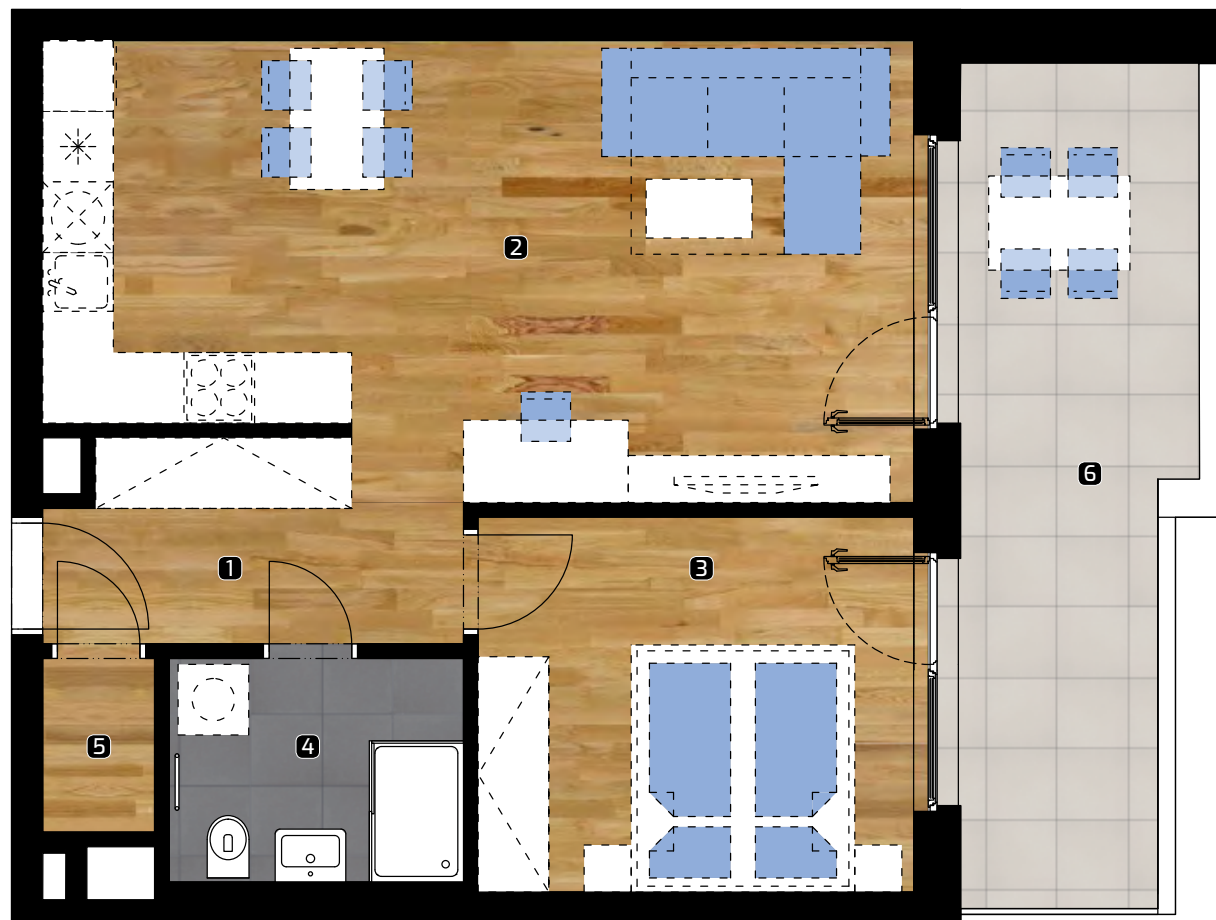

ALBELLI REZIDENCIA

Alvinczyho / Bellova
Košice

Výmera bytu:

1	zádverie	5,54 m ²
2	obývacia izba	27,64 m ²
3	spálňa	12,24 m ²
4	kúpeľňa	4,70 m ²
5	komora	1,44 m ²

Celkom 51,56 m²

6 ložžia 13,72 m²

Plocha spolu* 65,28 m²

PLOCHA*

65,28 m²

PODLAŽIE

5. NP

0 1 2 3 4 5 m

Orientácia objektu v areáli

Pozícia bytu na podlaží Sekcia 5 / 5. NP