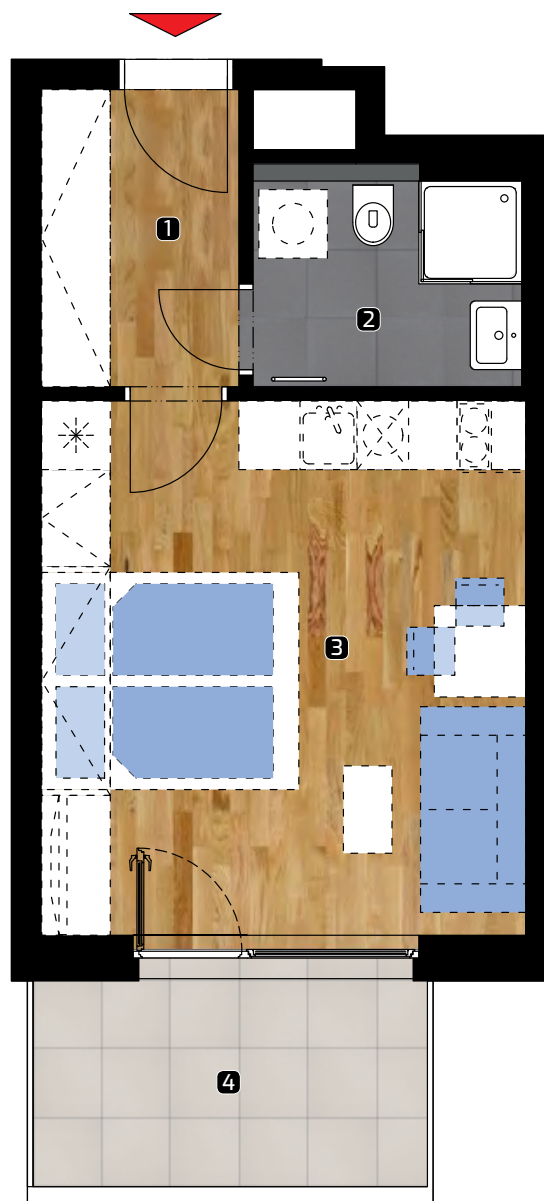

ALBELLI REZIDENCIA

Alvinczyho / Bellova
Košice

Výmera bytu:

1	zádverie	4,60 m ²
2	kúpeľňa	4,35 m ²
3	obývacia izba	20,10 m ²

Celkom 29,05 m²

4 balkón 6,70 m²

Plocha spolu* 35,75 m²

* Plocha bytu vrátane vonkajších plôch (balkónov, lodžii, terás)

BYT

3305

DISPOZÍCIA

1+kk

PLOCHA *

35,75 m²

PODLAŽIE

3. NP

Orientácia objektu v areáli

Pozícia bytu na podlaží Sekcia C / 3.NP