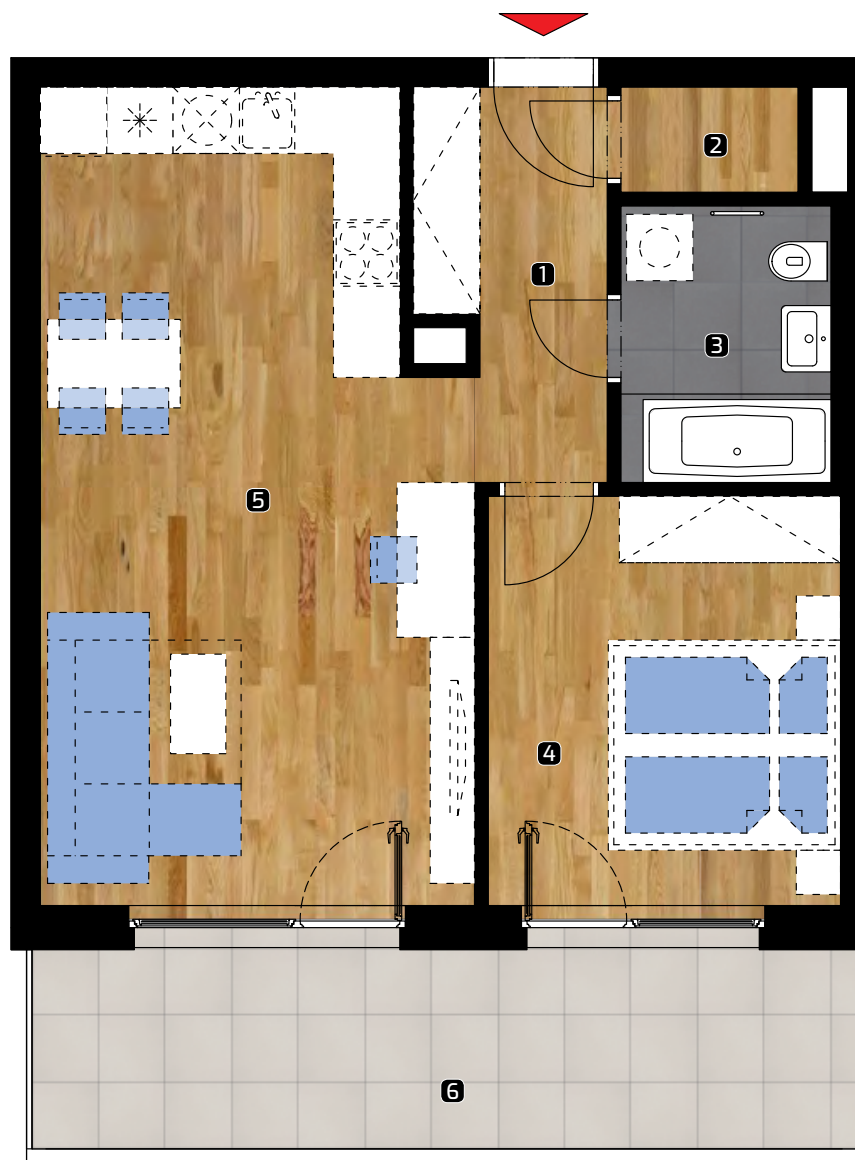

ALBELLI REZIDENCIA

Alvinczyho / Bellova
Košice

Výmera bytu:

1	zádverie	5,50 m ²
2	komora	1,60 m ²
3	kúpeľňa	4,85 m ²
4	spálňa	12,05 m ²
5	obývacia izba	27,60 m ²

Celkom 51,60 m²

6 balkón 14,30 m²

Plocha spolu* 65,90 m²

PLOCHA*

65,90 m²

PODLAŽIE

3. NP

Orientácia objektu v areáli

Pozícia bytu na podlaží Sekcia C / 3.NP