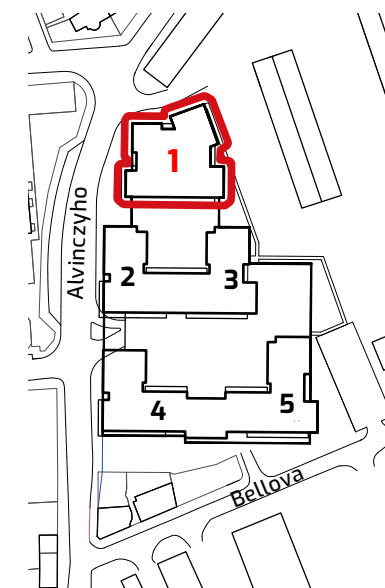

# ALBELLI REZIDENCIA

Alvinczyho / Bellova  
Košice

Výmera bytu:

1	zádverie	9,19 m <sup>2</sup>
2	chodba	5,34 m <sup>2</sup>
3	spálňa	20,48 m <sup>2</sup>
4	kúpeľňa/WC	3,74 m <sup>2</sup>
5	obývacia izba	30,52 m <sup>2</sup>
6	izba	8,63 m <sup>2</sup>
7	spálňa	12,07 m <sup>2</sup>
8	WC	1,80 m <sup>2</sup>
9	komora	1,50 m <sup>2</sup>
10	kúpeľňa	6,94 m <sup>2</sup>
<b>Celkom</b>	<b>100,21m<sup>2</sup></b>	
11	balkón	25,27 m <sup>2</sup>
12	lodžia	5,68 m <sup>2</sup>
<b>Plocha spolu*</b>	<b>131,18 m<sup>2</sup></b>	

PLOCHA\*

131,18 m<sup>2</sup>

PODLAŽIE

10. NP

0 1 2 3 4 5m

Orientácia objektu  
v areáli

Pozícia bytu na podlaží  
Sekcia 1 / 10.NP