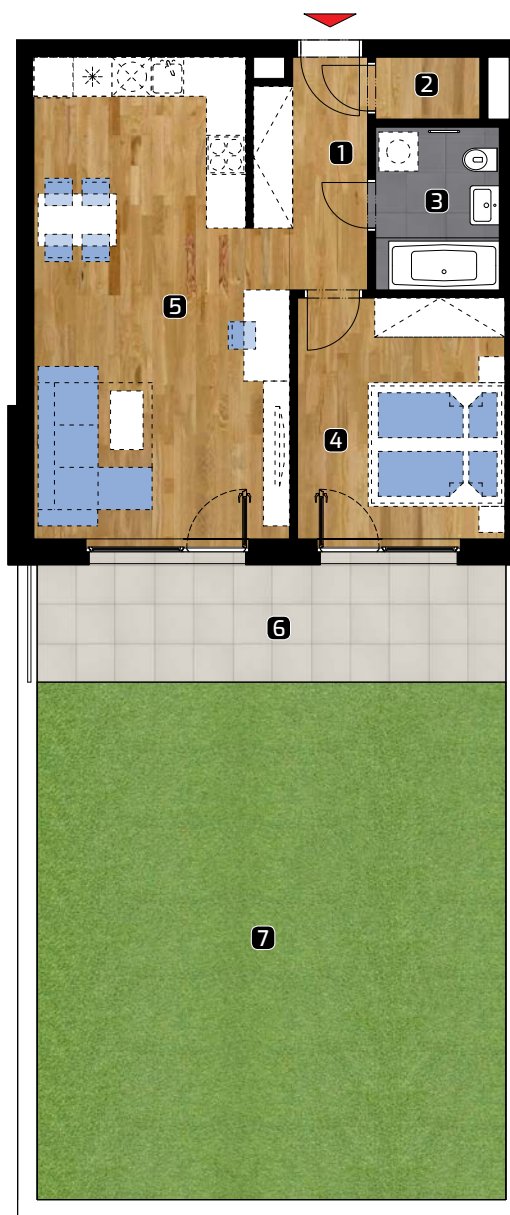

ALBELLI REZIDENCIA

Alvinczyho / Bellova
Košice

Výmera bytu:

1	zádverie	5,60 m ²
2	komora	1,60 m ²
3	kúpeľňa	4,85 m ²
4	spálňa	12,05 m ²
5	obývacia izba	27,60 m ²
Celkom		51,70 m²
6	terasa	13,90 m ²
7	predzáhradka	57,25 m ²
Plocha spolu*		122,85 m²

PLOCHA *

122,85 m²

PODLAŽIE

2. NP

0 1 2 3 4 5m

Orientácia objektu v areáli

Pozícia bytu na podlaží Sekcia C / 2.NP