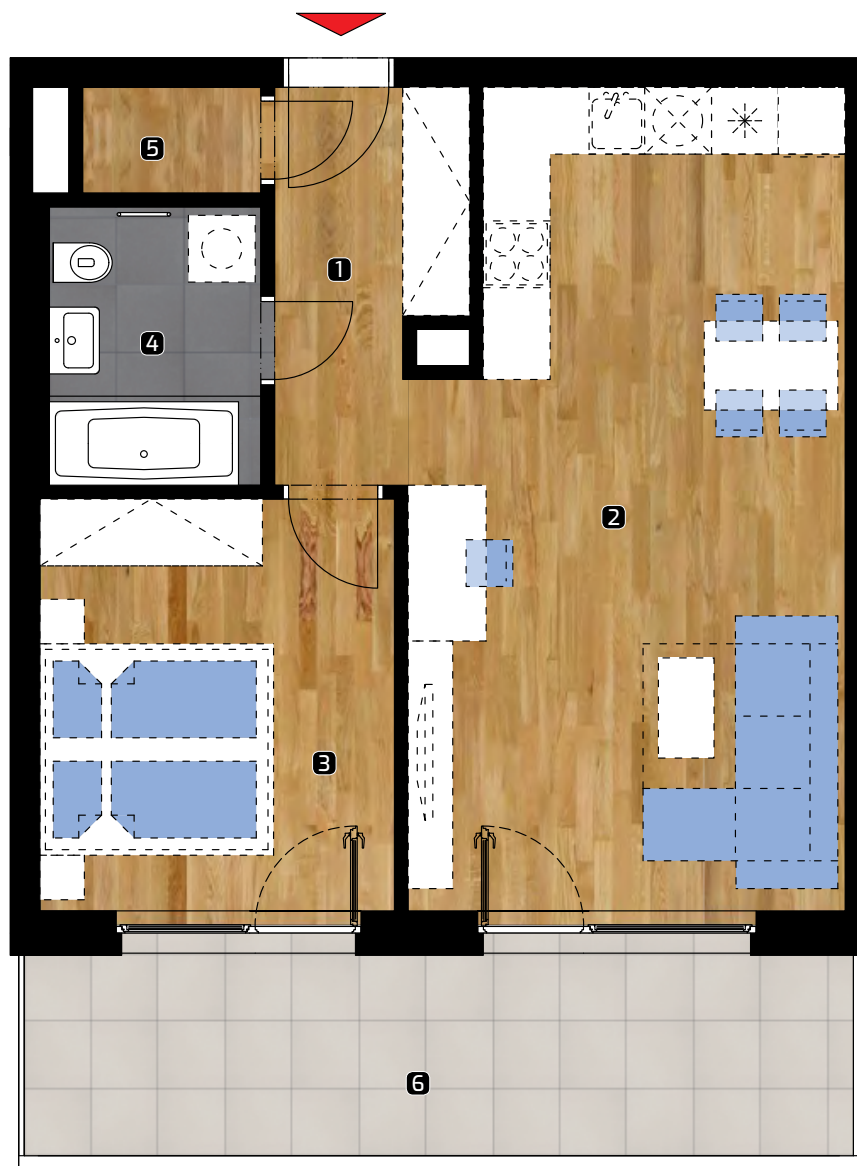

ALBELLI REZIDENCIA

Alvinczyho / Bellova
Košice

Výmera bytu:

1	zádverie	5,50 m ²
2	obývacia izba	27,60 m ²
3	spálňa	12,05 m ²
4	kúpeľňa	4,85 m ²
5	komora	1,60 m ²

Celkom 51,60 m²

6 balkón 14,30 m²

Plocha spolu* 65,90 m²

PLOCHA*

65,90 m²

PODLAŽIE

3. NP

Orientácia objektu v areáli

Pozícia bytu na podlaží Sekcia B / 3.NP