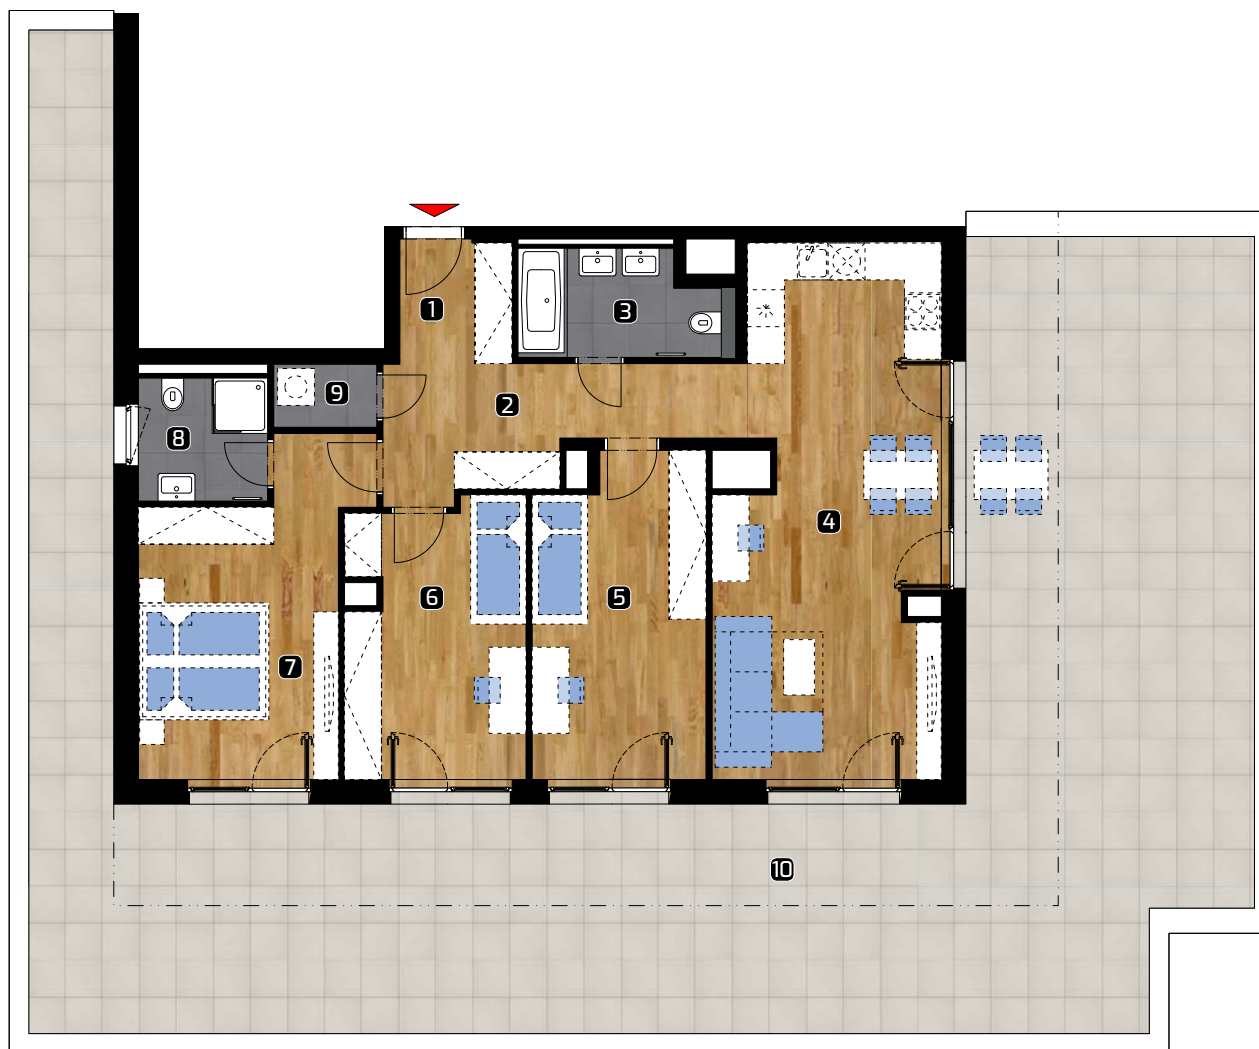

ALBELLI REZIDENCIA

Alvinczyho / Bellova
Košice

Výmera bytu:

1	zádverie	3,64 m ²
2	chodba	10,21 m ²
3	kúpeľňa	5,43 m ²
4	obývacia izba	30,10 m ²
5	izba	14,58 m ²
6	izba	12,98 m ²
7	spálňa	16,72 m ²
8	kúpeľňa	4,20 m ²
9	komora	1,79 m ²
Celkom	99,65 m²	
10	terasa	135,13 m ²
Plocha spolu*	234,78 m²	

PLOCHA* **234,78 m²**

PODLAŽIE

8. NP

0 1 2 3 4 5m

Orientácia objektu v areáli

Pozícia bytu na podlaží Sekcia 3 / 8. NP