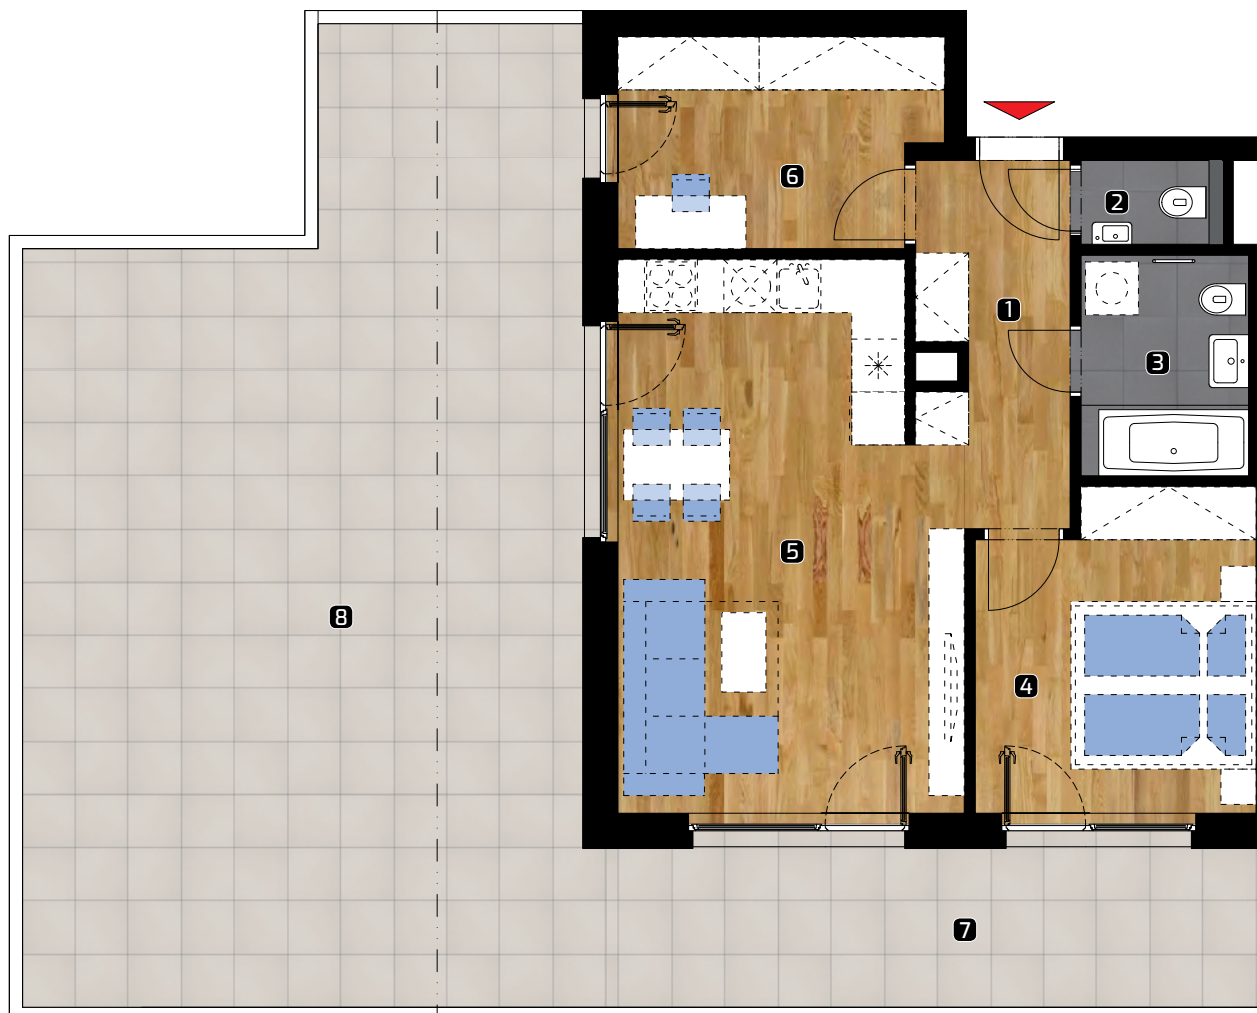

BYT

**C-606**

DISPOZÍCIA

**2+kk**

PLOCHA\*

**134,85 m<sup>2</sup>**

PODLAŽIE

**6. NP**

## Orientácia objektu v areáli