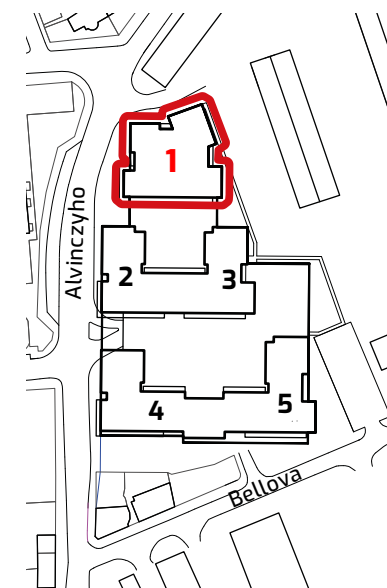

ALBELLI REZIDENCIA

Alvinczyho / Bellova
Košice

Výmera bytu:

1	zádverie	10,31 m ²
2	komora	1,93 m ²
3	kúpeľňa	4,37 m ²
4	WC	1,81 m ²
5	spálňa	13,43 m ²
6	izba	10,43 m ²
7	obývacia izba	27,74 m ²

Celkom 70,02 m²

8 balkón 10,77 m²

Plocha spolu* 80,79 m²

* Plocha bytu vrátane vonkajších plôch (balkónov, lodžii, terás)

© 27.1.2021

Všetky informácie v tomto dokumente majú iba všeobecnú informatívnu povahu a slúžia len na marketigové účely.

3+kk

PLOCHA*

80,79 m²

PODLAŽIE

10. NP

Orientácia objektu v areáli

Pozícia bytu na podlaží Sekcia 1 / 10. NP