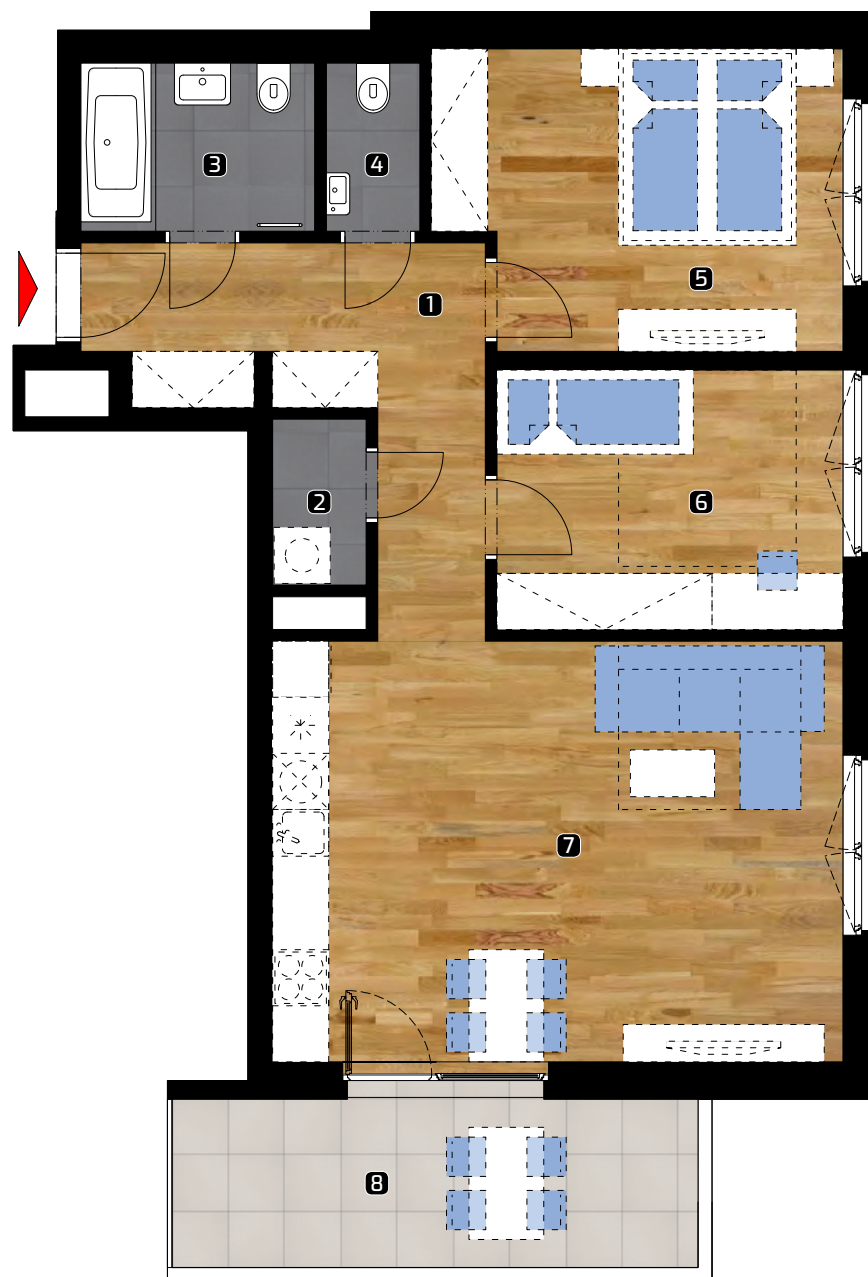

ALBELLI REZIDENCIA

Alvinczyho / Bellova
Košice

Výmera bytu:

1	zádverie	10,31 m ²
2	komora	1,93 m ²
3	kúpeľňa	4,37 m ²
4	WC	1,81 m ²
5	spálňa	13,43 m ²
6	izba	10,43 m ²
7	obývacia izba	27,74 m ²

Celkom 70,02 m²

8 balkón 10,77 m²

Plocha spolu* 80,79 m²

* Plocha bytu vrátane vonkajších plôch (balkónov, lodžii, terás)

© 27.1.2021

Všetky informácie v tomto dokumente majú iba všeobecnú informatívnu povahu a slúžia len na marketigové účely.

3+kk

PLOCHA*

80,79 m²

PODLAŽIE

10. NP

Orientácia objektu v areáli

Pozícia bytu na podlaží Sekcia 1 / 10. NP