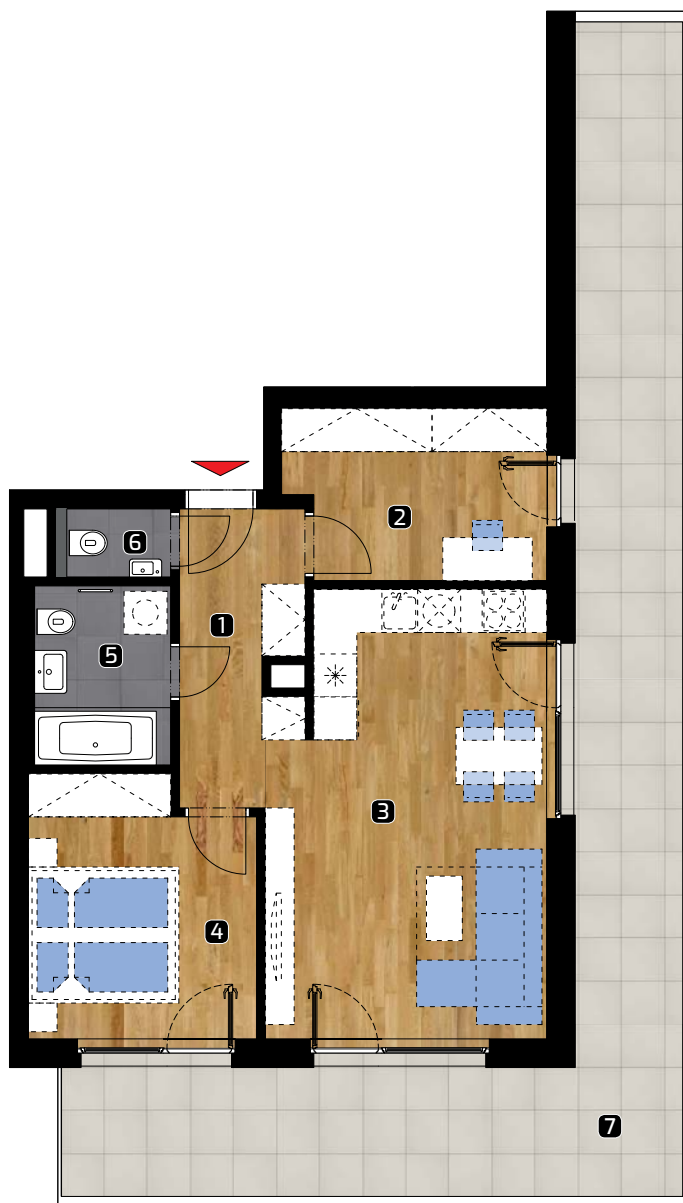

ALBELLI REZIDENCIA

Alvinczyho / Bellova
Košice

Výmera bytu:

1	zádverie	6,65 m²
2	hobby/šatňa	8,50 m²
3	obývacia izba	23,85 m²
4	spálňa	11,35 m²
5	kúpeľňa	4,85 m²
6	WC	1,50 m²

Celkom 56,70 m²

7 balkón 39,30 m²

Plocha spolu* 96,00 m²

* Plocha bytu vrátane vonkajších plôch
(balkónov, lodžii, terás)

© 26.6.2019

Všetky informácie v tomto dokumente
majú iba všeobecnú informatívnu povahu
a slúžia len na marketigové účely.

CTR Alvinczy s.r.o.

Štúrova 27, 040 01 Košice

✉ info@albelli.sk

☎ +421 905 252 252

www.albelli.sk

BYT

2701

DISPOZÍCIA

2+kk

PLOCHA*

96,00 m²

PODLAŽIE

7. NP

0 1 2 3 4 5m