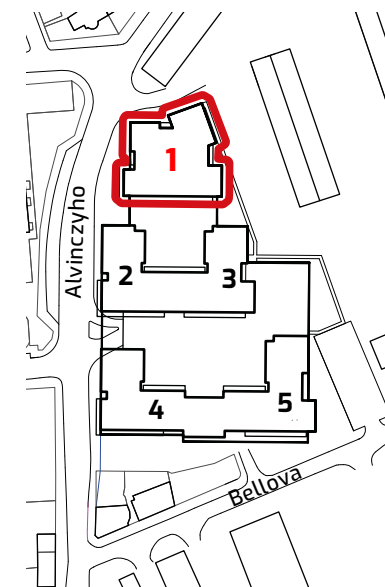

ALBELLI REZIDENCIA

Alvinczyho / Bellova
Košice

Výmera bytu:

1	zádverie	3,83 m ²
2	chodba	5,63 m ²
3	obývacia izba	26,92 m ²
4	izba	8,63 m ²
5	spálňa	12,07 m ²
6	WC	1,76 m ²
7	komora	1,39 m ²
8	kúpeľňa	6,80 m ²

Celkom 67,03 m²

9 balkón 25,05 m²

Plocha spolu* 92,08 m²

* Plocha bytu vrátane vonkajších plôch
(balkónov, lodžii, terás)

© 27.1.2021

Všetky informácie v tomto dokumente
majú iba všeobecnú informatívnu povahu
a slúžia len na marketigové účely.

3+kk

PLOCHA*

92,08 m²

PODLAŽIE

9. NP

Orientácia objektu v areáli

Pozícia bytu na podlaží Sekcia 1 / 9. NP