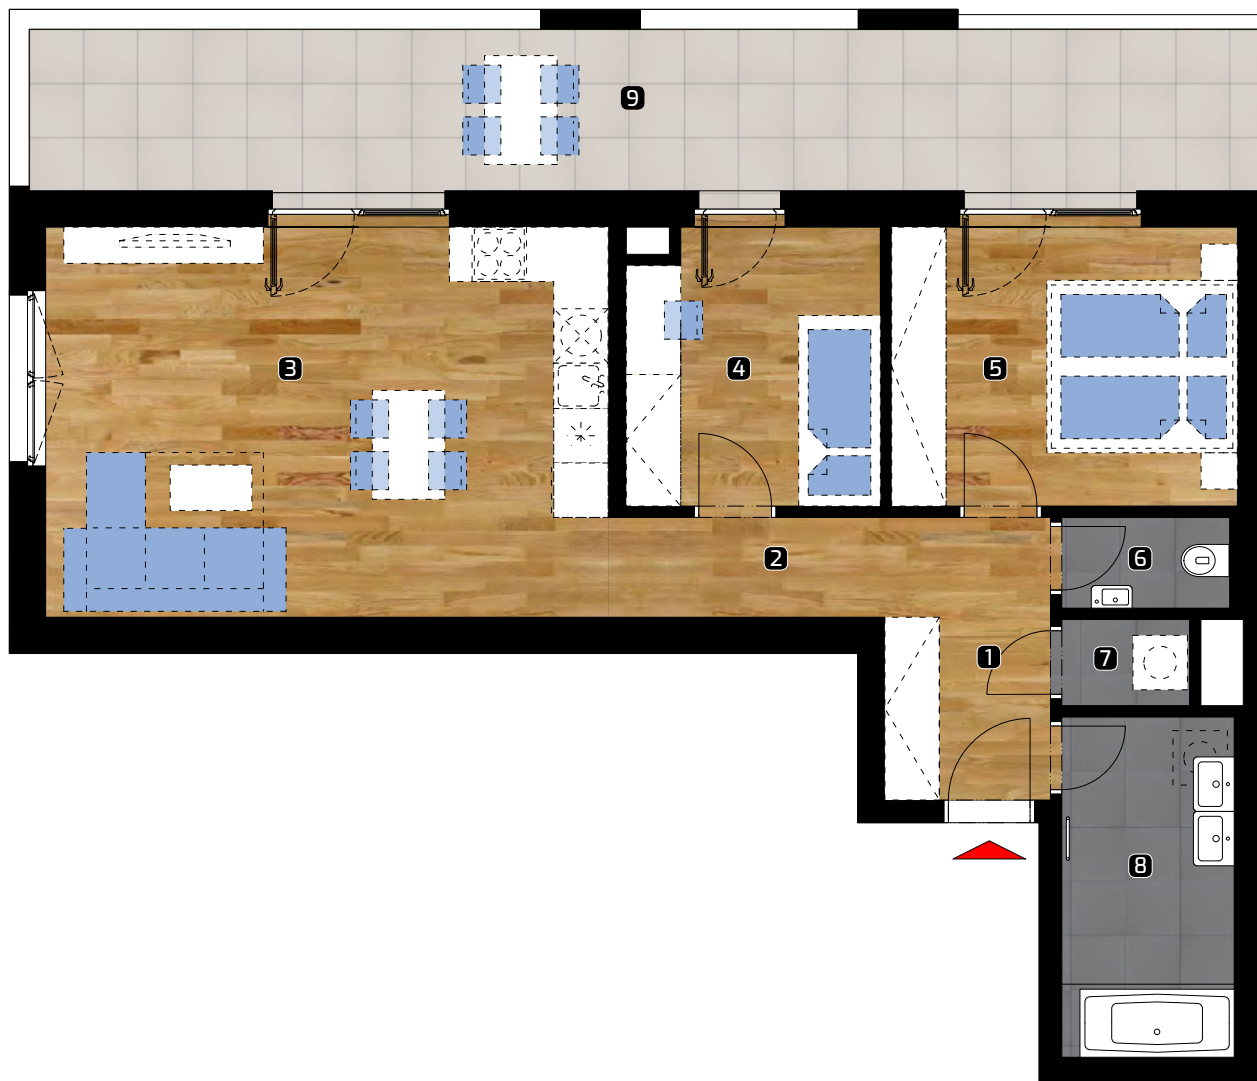

ALBELLI REZIDENCIA

Alvinczyho / Bellova
Košice

Výmera bytu:

1	zádverie	3,83 m ²
2	chodba	5,63 m ²
3	obývacia izba	26,92 m ²
4	izba	8,63 m ²
5	spálňa	12,07 m ²
6	WC	1,76 m ²
7	komora	1,39 m ²
8	kúpeľňa	6,80 m ²

Celkom 67,03 m²

9 balkón 25,05 m²

Plocha spolu* 92,08 m²

* Plocha bytu vrátane vonkajších plôch
(balkónov, lodžii, terás)

© 27.1.2021

Všetky informácie v tomto dokumente
majú iba všeobecnú informatívnu povahu
a slúžia len na marketigové účely.

3+kk

PLOCHA*

92,08 m²

PODLAŽIE

9. NP

Orientácia objektu v areáli

Pozícia bytu na podlaží Sekcia 1 / 9. NP