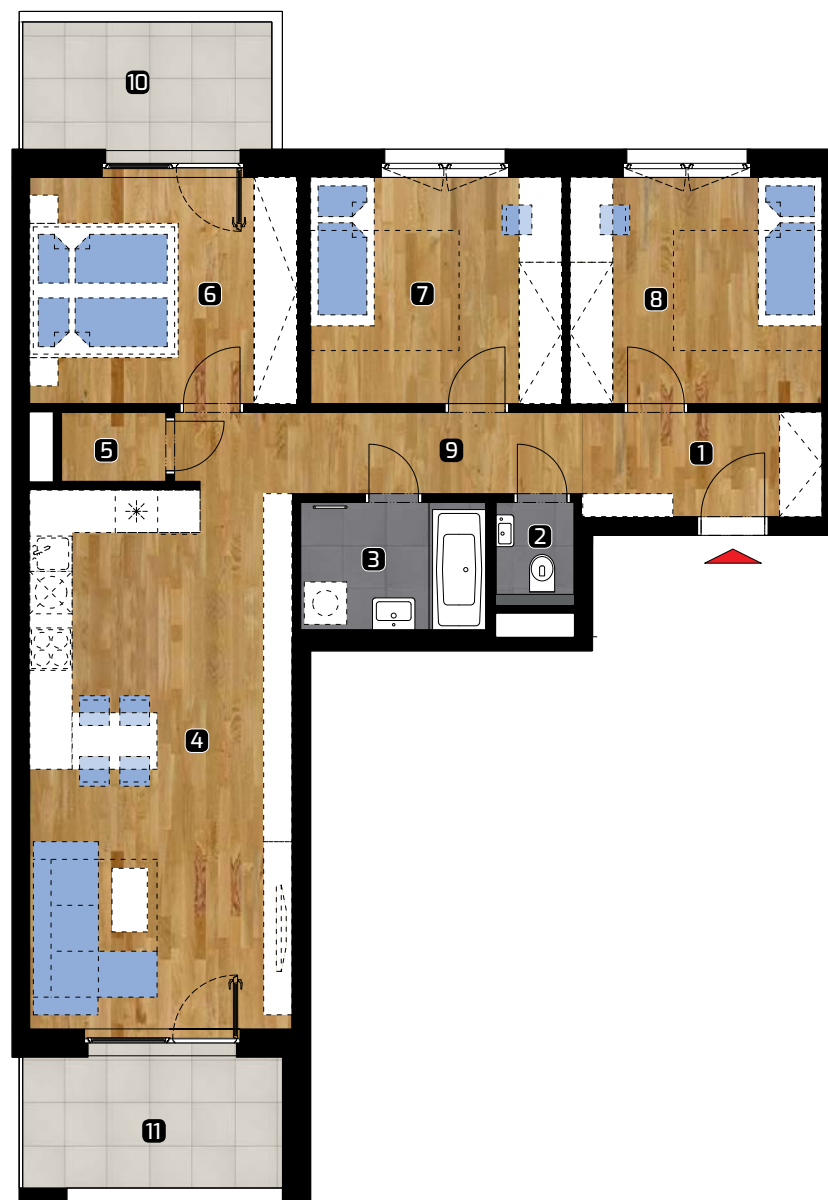

ALBELLI REZIDENCIA

Alvinczyho / Bellova
Košice

Výmera bytu:

1	zádverie	5,10 m ²
2	WC	1,50 m ²
3	kúpeľňa	4,80 m ²
4	obývacia izba	30,45 m ²
5	komora	1,55 m ²
6	spálňa	12,35 m ²
7	izba	11,35 m ²
8	izba	11,40 m ²
9	chodba	4,85 m ²
Celkom		83,35 m²
10	balkón	6,75 m ²
11	lodžia	7,25 m ²
Plocha spolu*		97,35 m²

PLOCHA*

97,35 m²

PODLAŽIE

4. NP

Orientácia objektu v areáli

Pozícia bytu na podlaží Sekcia C / 4.NP