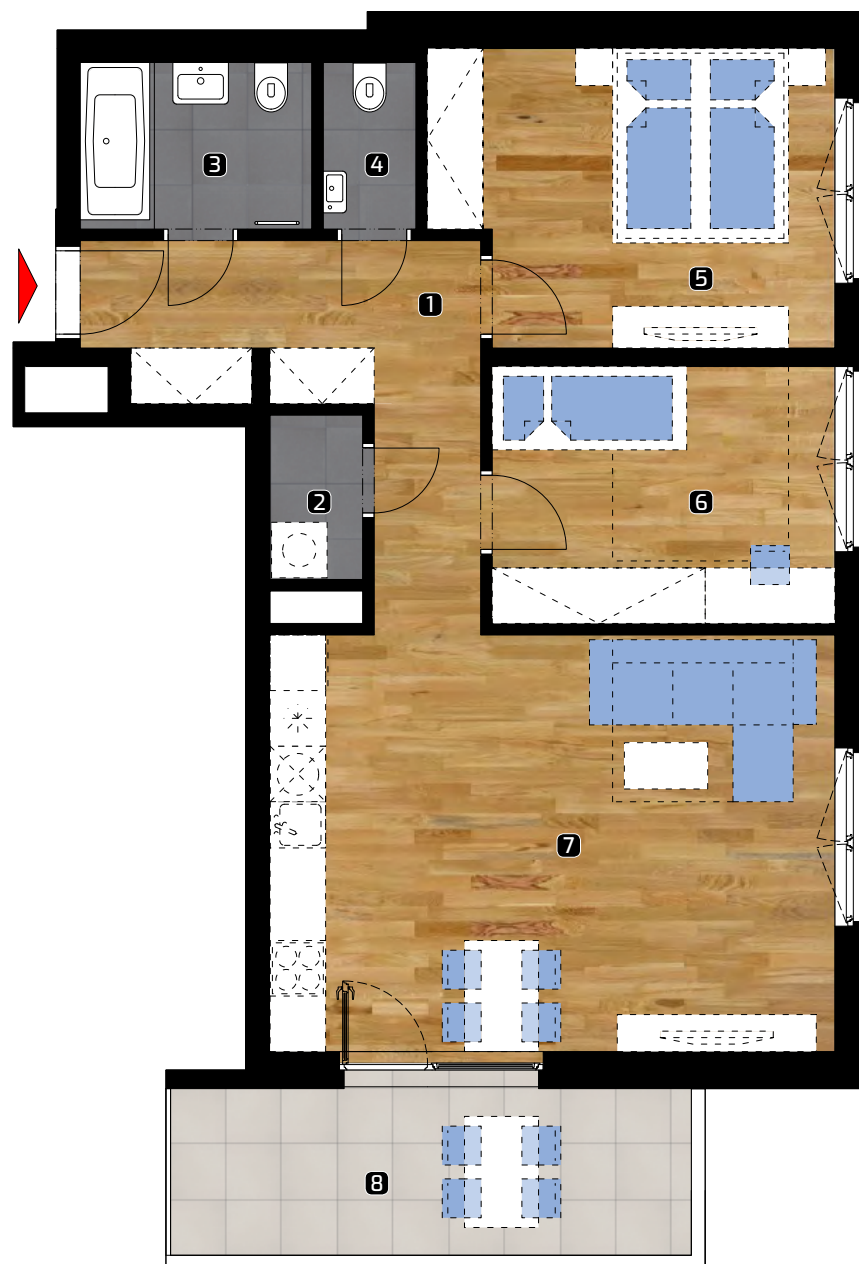

ALBELLI REZIDENCIA

Alvinczyho / Bellova
Košice

Výmera bytu:

1	zádverie	10,31 m²
2	komora	1,93 m²
3	kúpeľňa	4,37 m²
4	WC	1,81 m²
5	spálňa	13,43 m²
6	izba	10,43 m²
7	obývacia izba	27,74 m²

Celkom 70,02 m²

8 balkón 10,77 m²

Plocha spolu* 80,79 m²

* Plocha bytu vrátane vonkajších plôch
(balkónov, lodžii, terás)

© 27.1.2021

Všetky informácie v tomto dokumente
majú iba všeobecnú informatívnu povahu
a slúžia len na marketigové účely.

CTR Alvinczy s.r.o.

Štúrova 27, 040 01 Košice

✉ info@albelli.sk

☎ +421 905 252 252

www.albelli.sk

BYT

1904

DISPOZÍCIA

3+kk

PLOCHA*

80,79 m²

PODLAŽIE

9. NP