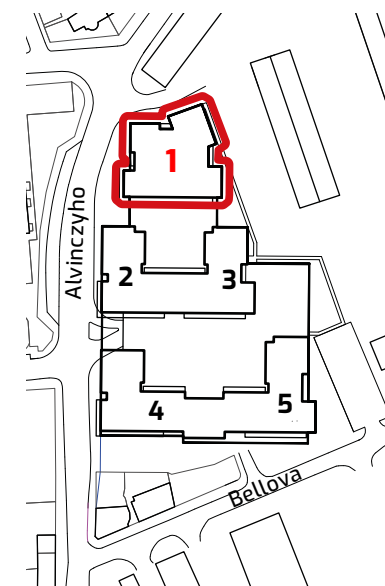

## Výmera bytu:

1	zádverie	10,31 m <sup>2</sup>
2	komora	1,93 m <sup>2</sup>
3	kúpeľňa	4,37 m <sup>2</sup>
4	WC	1,81 m <sup>2</sup>
5	spálňa	13,43 m <sup>2</sup>
6	izba	10,43 m <sup>2</sup>
7	obývacia izba	27,74 m <sup>2</sup>

3+kk

PLOCHA\*

80,79 m<sup>2</sup>

PODLAŽIE

9. NP

## Orientácia objektu v areáli