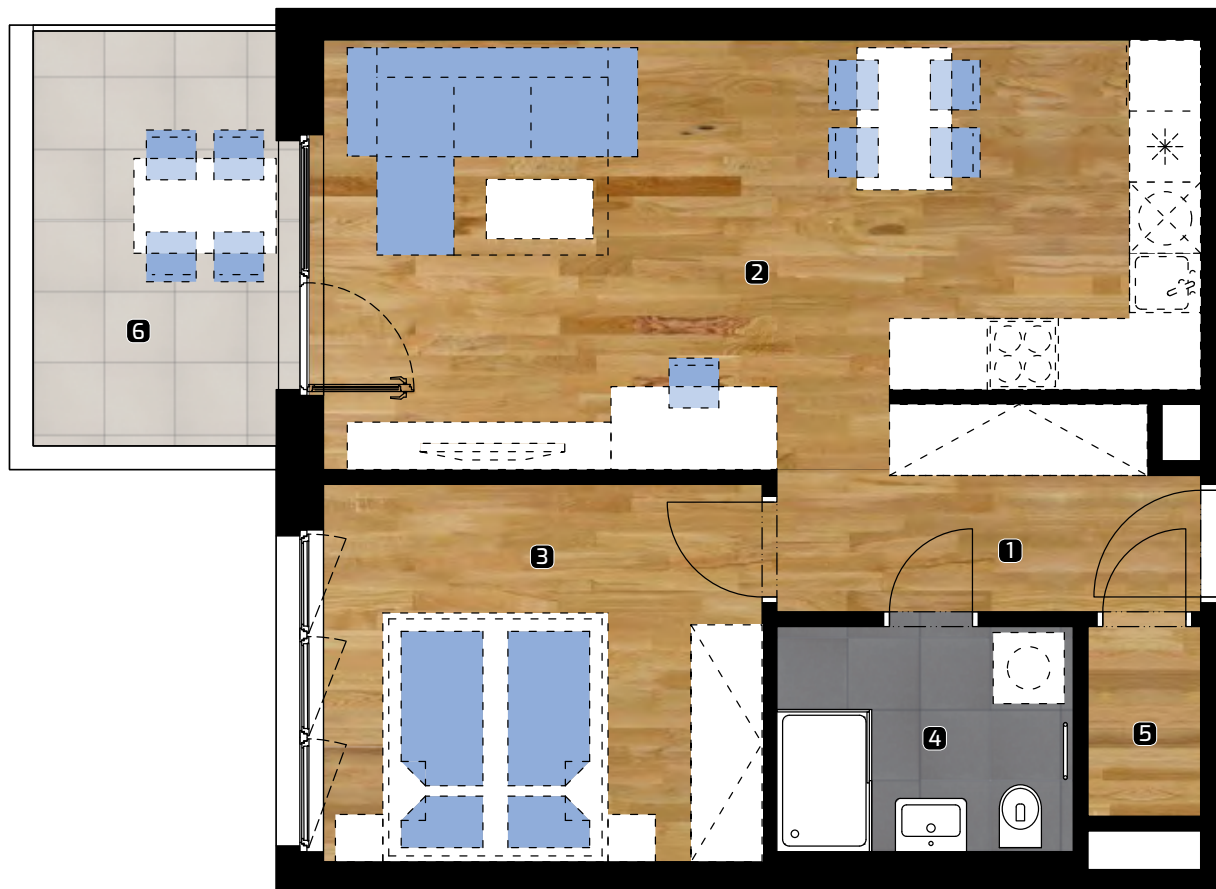

ALBELLI REZIDENCIA

Alvinczyho / Bellova
Košice

Výmera bytu:

1	zádverie	5,54 m²
2	obývacia izba	25,40 m²
3	spálňa	11,96 m²
4	kúpeľňa	4,70 m²
5	komora	1,57 m²

Celkom 49,17 m²

6 balkón 7,56 m²

Plocha spolu* 56,73 m²

* Plocha bytu vrátane vonkajších plôch
(balkónov, lodžii, terás)

© 20.4. 2021

Všetky informácie v tomto dokumente
majú iba všeobecnú informatívnu povahu
a slúžia len na marketigové účely.

CTR Alvinczy s.r.o.

Štúrova 27, 040 01 Košice

✉ info@albelli.sk

☎ +421 905 252 252

www.albelli.sk

BYT

4406

DISPOZÍCIA

2+kk

PLOCHA*

56,73 m²

PODLAŽIE

4. NP